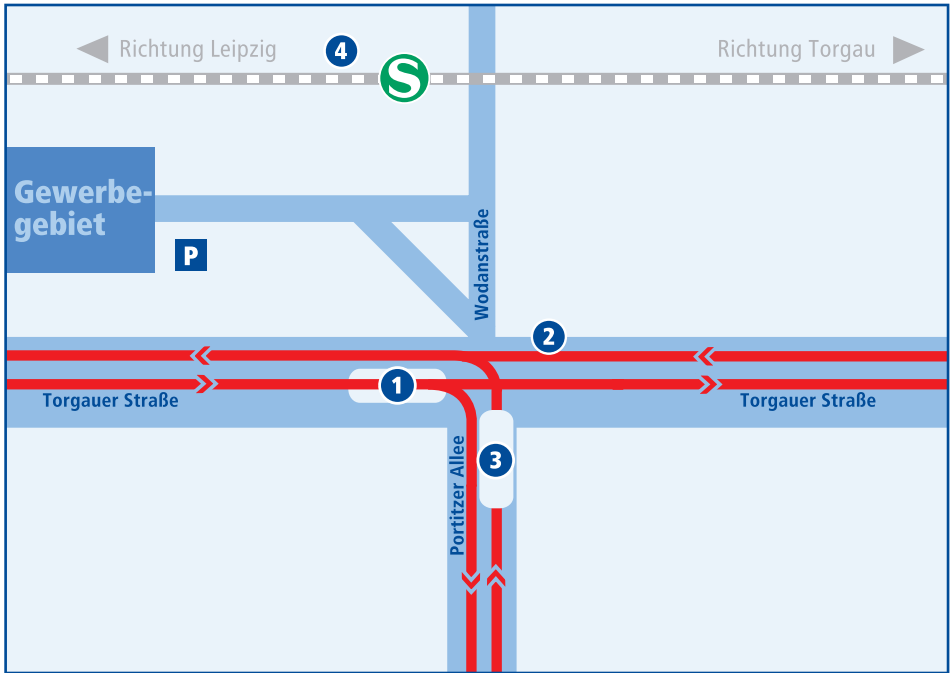

Portitzer Allee / S-Bf. Heiterblick

	Linie	Abfahrt in Richtung
1	 3	Taucha / Sommerfeld
2	 3	Eisenbahnstraße – Hauptbahnhof – Goerdelerring – Angerbrücke Strbf – Adler – Großzschocher – Knautkleeberg
3	 3	Eisenbahnstraße – Hauptbahnhof – Goerdelerring – Angerbrücke Strbf – Adler – Großzschocher – Knautkleeberg
4	 RE 10	Leipzig Hbf
	 RE 10	Taucha – Eilenburg – Torgau – Falkenberg – Cottbus
	 S4	Leipzig – Borna – Geithain
	 S4	Eilenburg – Torgau – Hoyerswerda