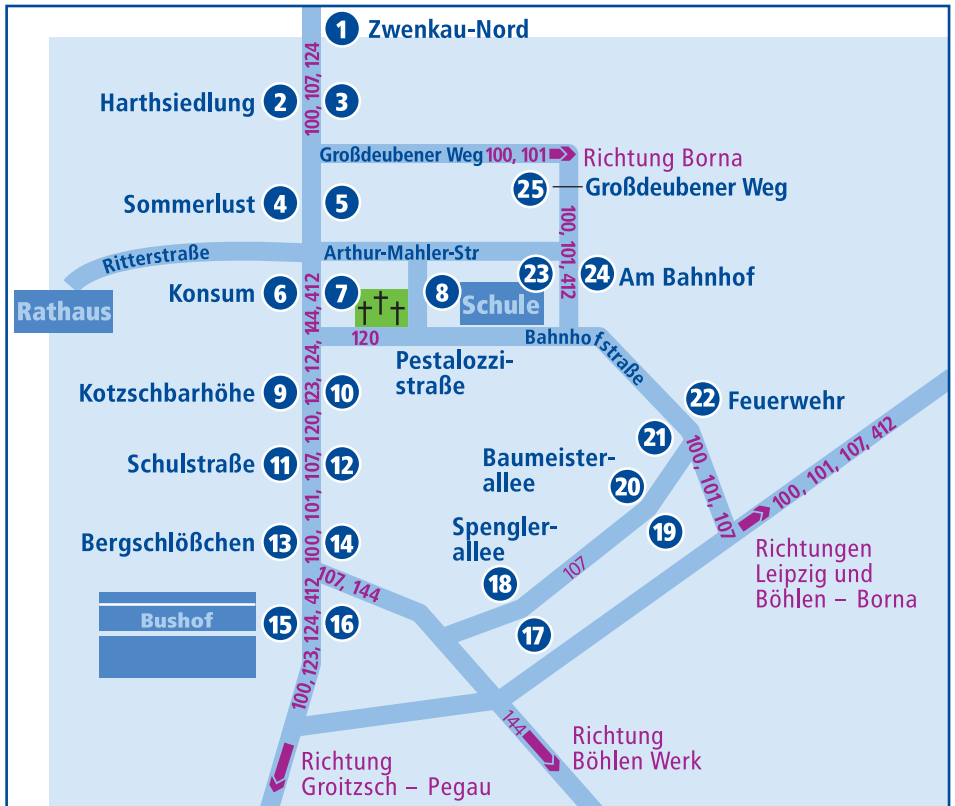

Zwenkau

Linie	Abfahrt in Richtung
1 2	<ul style="list-style-type: none"> 100 Marktleebberg 100 Groitzsch 107 Marktleebberg–Leipzig 107 Connewitz Kreuz 124 Groitzsch–Pegau–Elstertrebnitz

3	<ul style="list-style-type: none"> 100 Marktleebberg 100 Groitzsch 107 Zwenkau-Nord 124 Zwenkau-Nord
---	--

Linie	Abfahrt in Richtung
4	<ul style="list-style-type: none"> 100 Groitzsch 101 Zwenkau 107 Marktleebberg–Leipzig 107 Connewitz Kreuz 124 Groitzsch–Pegau–Elstertrebnitz 412 Groitzsch–Altenburg

Zwenkau

Linie	Abfahrt in Richtung
5 7 	100 Marktleebberg
	412 Leipzig Hauptbahnhof
	101 Böhlen-Borna
	107, 124 Zwenkau-Nord

6 9 	100 Groitzsch
	101 Zwenkau
11 13 	107 Marktleebberg-Leipzig Connewitz Kreuz
	 120 Kitzen-Knautkleeberg
	123 Pegau-Groitzsch
	124 Groitzsch-Pegau- Elstertrebnitz
	144 Böhlen-Kitzscher
	412 Groitzsch-Altenburg

15 	100 Groitzsch
	120 Kitzen-Knautkleeberg
	123 Pegau-Groitzsch
	124 Groitzsch-Pegau- Elstertrebnitz
	 412 Groitzsch-Altenburg

Linie	Abfahrt in Richtung
16 	100 Marktleebberg
	412 Leipzig Hauptbahnhof
	101 Böhlen-Borna
	120, 123, 124 Zwenkau
	 144 Böhlen-Kitzscher