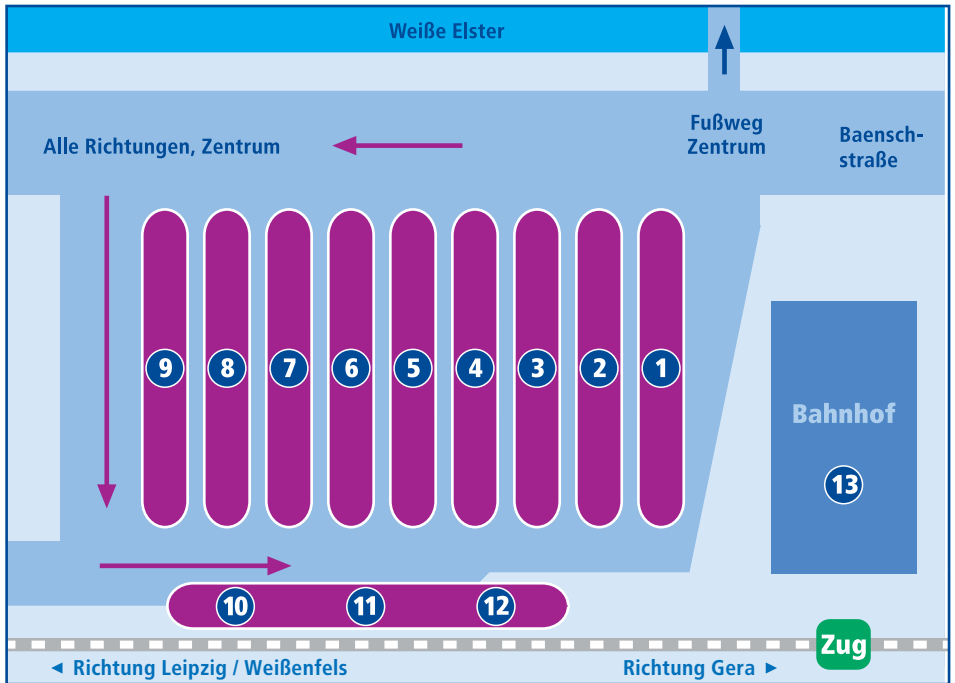

Zeit, Busbahnhof

Linie	Abfahrt in Richtung
1	301 D.-Bonhoeffer-Str – Klinikum
	303 Platanenweg – Klinikum
2	302 Rasberg – Elsterhang
3	850 Elstertrebnitz
	844 Tröglitz – Meuselwitz
4	818 Osterfeld
	820 Naumburg
	821 Osterfeld
5	823 Wetterzeube – Droyßig
	823 Breitenbach
	824 Raba – Schkauditz – Breitenbach – Droßdorf
	828 Droyßig

Zeitz, Busbahnhof

Linie/KBS Abfahrt in Richtung

6  830 Heuckewalde – Hermsdorf
 836 Dragsdorf

7  841 Meuselwitz über Lobas
 842 Bröckau – Hohenkirchen

8  845 Tröglitz – Staschwitz
 847 Industriepark – Staschwitz

9  816 Hohenmölsen
 817 Teuchern
 851 Pirkau –Nödlitz

10  Schienenersatzverkehr / Sonderfahrten

11  Schienenersatzverkehr

12  Ausstiegsstelle

13  EBx 12 / EB 22 Leipzig bzw. Gera
 RB 76 Weißenfels