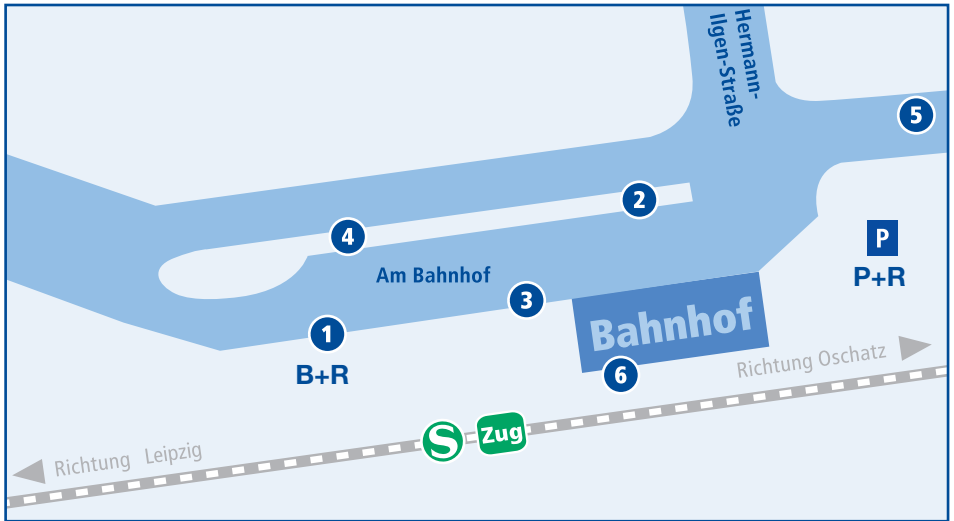

Wurzen, Bahnhof

	Linie	Abfahrt in Richtung
1	BUS	671 Wurzen – Nischwitz – Röcknitz – Zwochau
	BUS	672 Wurzen – Großzscheпа – Hohburg – Watzschwitz
	BUS	674 Wurzen – Thallwitz – Lossa/Eilenburg
	BUS	675 Wurzen – Nischwitz – Canitz – Wasewitz – Thallwitz
	BUS	676 Wurzen – Lüptitz – Röcknitz – Thallwitz – Eilenburg
	BUS	694 Wurzen, Clara-Zetkin-Platz

2	BUS	A Stadtverkehr Am Steinhof
	BUS	A, B Stadtverkehr Endstelle
	BUS	655 Wurzen – Nemt – Burkartshain – Sachsendorf – Streuben
	BUS	656 Endstelle
	BUS	660 Wurzen – Falkenhain – Thammenhain/Heyda
	BUS	661 Wurzen – Dornreichenbach – Meltewitz
	BUS	680 Brandis – Polenz
	BUS	681 Altenbach – Brandis – Beucha
	BUS	685 Bennewitz – Altenbach – Machern – Brandis – Beucha/Zweenfurth
	BUS	685 Nemt – Burkartshain
	BUS	688 Bennewitz – Trebsen
	BUS	693 Trebsen – Grimma

Wurzen, Bahnhof

	Linie	Abfahrt in Richtung
3	 A, B	Stadtverkehr
	 655	Wurzen, Clara-Zetkin-Platz
	 656	Wurzen – Roitzsch – Kühren – Trebelshain/Streuben
	 680	Wurzen, Clara-Zetkin-Platz
	 681	Wurzen, Clara-Zetkin-Platz
	 685	Wurzen – Roitzsch – Mühlbach – Burkartshain
	 686	Wurzen, Clara-Zetkin-Platz
	 687	Wurzen, Clara-Zetkin-Platz
	 688	Wurzen, Clara-Zetkin-Platz
 693	Wurzen, Clara-Zetkin-Platz	
4	 671	Endstelle
	 672	Endstelle
	 674	Endstelle
	 675	Endstelle
	 676	Endstelle
	 686	Bennewitz (– Deuben) – Altenbach – Leulitz
	 687	Bennewitz – Nepperwitz – Püchau – Plagwitz
	 694	Burkartshain – Nerchau – Grimma
5	 Sonderfahrten	
	 Schienenersatzverkehr	
6	 S4	Leipzig Hbf – Eilenburg – Torgau – Hoyerswerda
	 S4	Oschatz (verkehrt nur zeitweise)
	 RE 50	Borsdorf – Leipzig
	 RE 50	Oschatz – Dresden