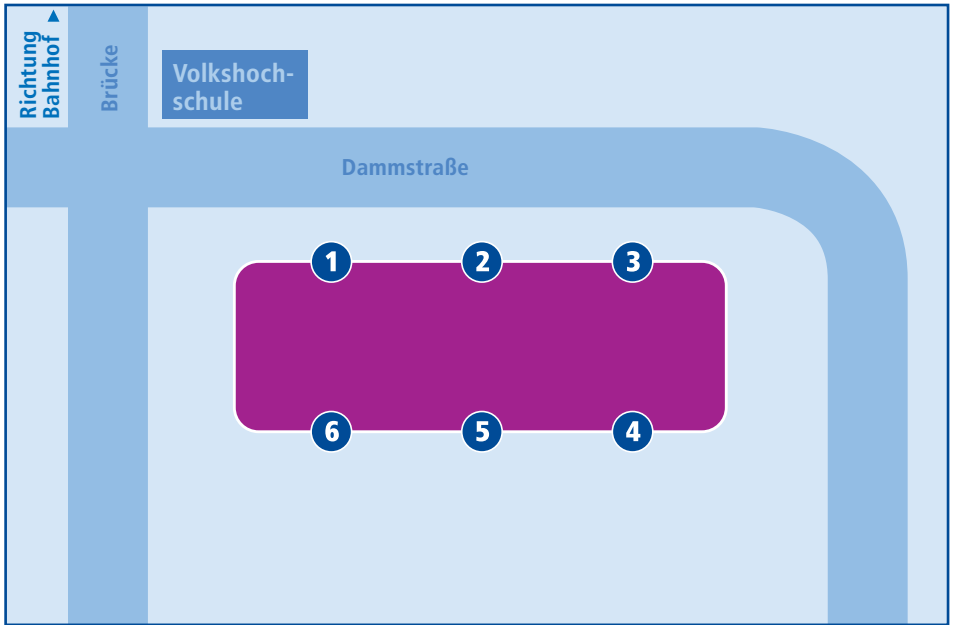

# Weißenfels, Busbahnhof

## Linie Abfahrt in Richtung

1

BUS

209 Busbahnhof – Südring – Damaschkestraße

BUS

796 Weißenfels – Leißling – Plotha – Gröbitz – Stöben

BUS

800 Weißenfels – Hohenmölsen – Profen

BUS

205 Busbahnhof – Langendorf – (Leißling, EKZ) – Wiedebach

BUS

782 Weißenfels – Poserna – Söhesten

BUS

781 Weißenfels – Lützen – Kleingörschen

BUS

797 Weißenfels – Stöben – Teuchern / Osterfeld

## Linie Abfahrt in Richtung

4

204 Busbahnhof – Selauer Str. – Zorbau  
792 Weißenfels – Uichteritz – Lobitzsch – Goseck

5

206 Busbahnhof – Krankenhaus – Max-Linger-Straße  
207 Busbahnhof – Max-Linger-Str. – Krankenhaus  
792 Weißenfels – Pettstädt – Goseck