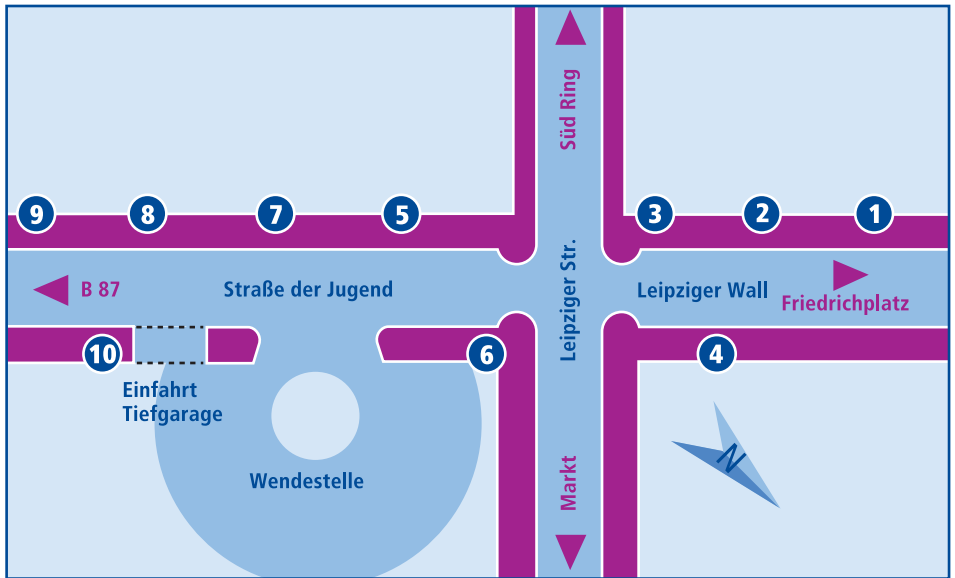

Torgau, Straße der Jugend

Linie	Abfahrt in Richtung
1	759 Turnierplatzweg
2	527 Herzberg (Elster)
	755 Mockrehna – Eilenburg
3	751 Großtreben – Prettin
	765 Beilrode – Döbrichau
	A Markt
4	782 Weidenhain – Trossin – Dommitzsch
5	781 Sitzenroda – Dahlen – Oschatz

Linie	Abfahrt in Richtung
6	759 Dommitzsch – Greudnitz PEP nur Samstag
7	783 Mockritz
8	764 Belgern – Oschatz
9	757 Schildau – Falkenhain
10	Sonderfahrten