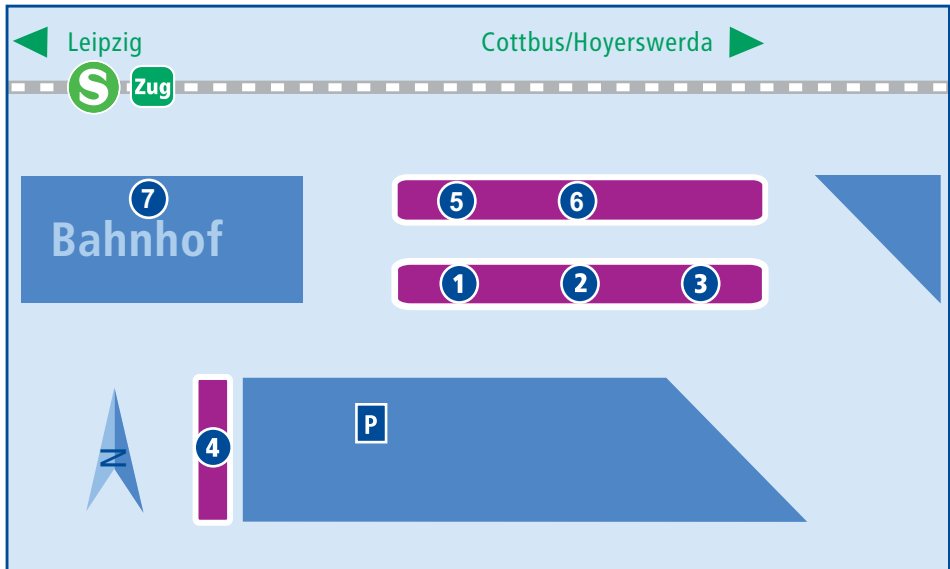

Torgau, Bahnhof

Linie/KBS Abfahrt in Richtung

- | | | |
|----------|--|--|
| 1 | 

 | 755 Mockrehna – Eilenburg
757 Schildau – Falkenhain
759 Turnierplatzweg
A Zinna und Markt |
| 2 | 
 | 751 Großtreben – Prettin
759 Dommitzsch – Greudnitz |
| 3 |  | 764 Belgern – Oschatz |
| 4 |  | 765 Beilrode – Döbrichau |
| 5 | 
 | 781 Sitzenroda – Dahlen – Oschatz
785 Schildau – Dahlen |
| 6 | 
 | 782 Weidenhain – Trossin – Dommitzsch
783 Mockritz |
| 7 | 
 | RE 10 Eilenburg – Leipzig bzw. Falkenberg – Cottbus
S4 Eilenburg – Leipzig – Wurzen / Oschatz bzw. Falkenberg – Hoyerswerda |