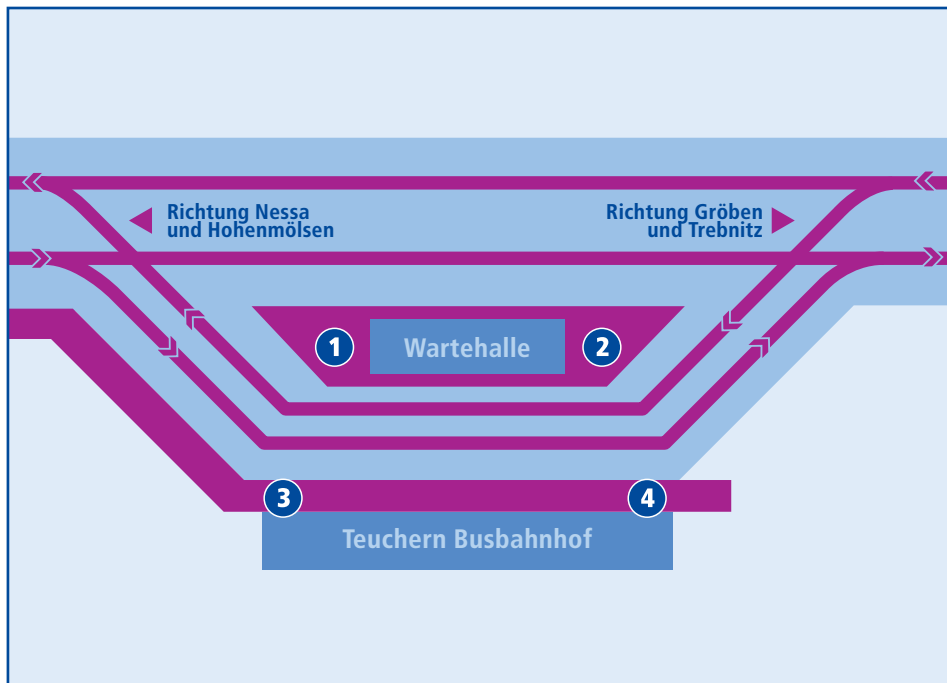

Teuchern, Busbahnhof

Linie Abfahrt in Richtung

- | | | |
|----------|---|---|
| 1 |  | 794 Weißenfels – Nessa – Teuchern – Hohenmölsen |
| 2 | 

 | 804 Schelkau – Kistritz – Teuchern – Gröben – Hohenmölsen
805 Lagnitz – Schortau – Nessa – Hohenmölsen
807 Tackau – Trebnitz – Teuchern – Hohenmölsen |
| 3 | 

 | 804 Hohenmölsen – Gröben – Teuchern – Schelkau
805 Hohenmölsen – Nessa – Schortau – Lagnitz
807 Hohenmölsen – Teuchern – Trebnitz – Tackau |
| 4 | 

 | 794 Hohenmölsen – Teuchern – Nessa – Weißenfels
797 Hohenmölsen – Teuchern – Stößen – Weißenfels
817 Teuchern – Zeitz |