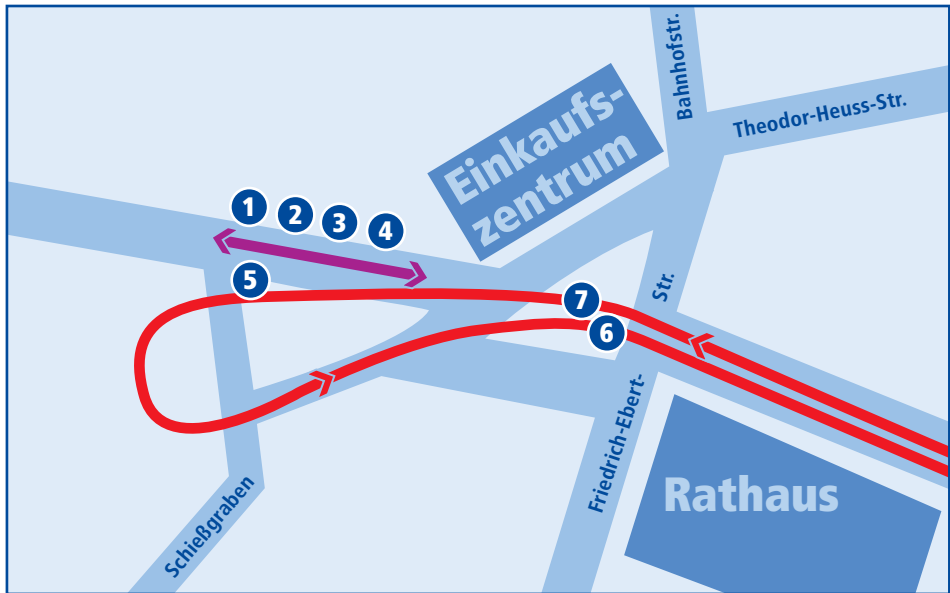

Schkeuditz, Rathausplatz

| Linie | Abfahrt in Richtung |
|-------|---|
| 1 |  202 Radefeld – Zwochau – Zschernitz |
| 2 |  206 Radefeld – Glesien – Wiedemar  207 Radefeld – Wolteritz – Delitzsch / Schkeuditz Wehlitzer Str. |
| |  135 Kleinliebenau – Dölzig – Günthersdorf, Nova Eventis  191 Wehlitz |
| 4 |  N4 Leipzig, Wahren – Chausseehaus – Nordplatz – Thomaskirche – Leipzig, Hauptbahnhof  724 Wehlitz – Lochau – Halle-Ammendorf – Merseburg |
| |  135 Schkeuditz, Bahnhof  191 Schkeuditz, Bahnhof  724 Schkeuditz, Bahnhof |
| 6 |  11 Leipzig, Hauptbahnhof – Augustusplatz – Markkleeberg-Ost |
| 7 |  11 Ankunft |