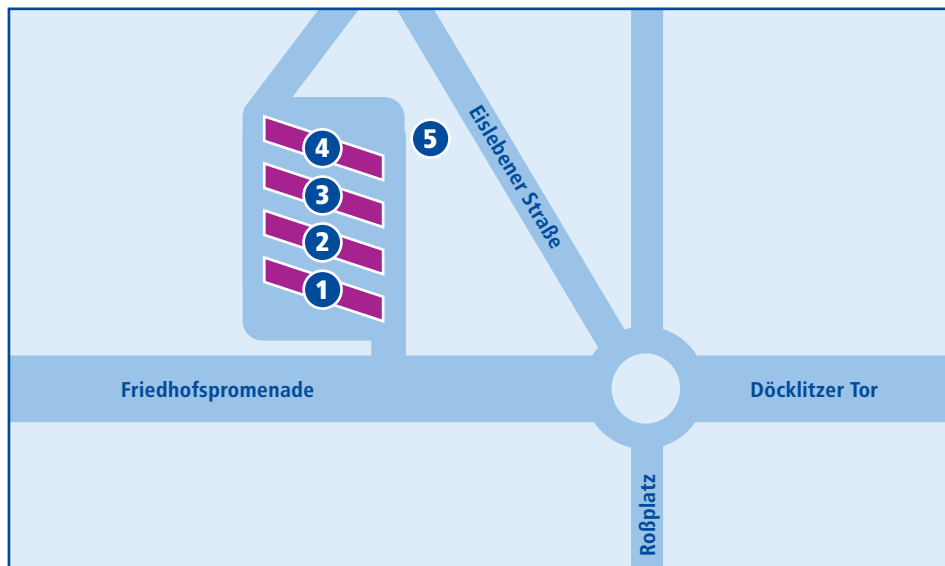

# Querfurt, Busbahnhof

	Linie	Abfahrt in Richtung
1	312	Obhausen – Teusenthal – Halle
	705	Schraplau, Röblingen Eisleben
	728	Merseburg
2	700	Eisleben
	700	Nebra – Roßleben
	706	Gatterstädt – Osterhausen – Hornburg
3	709	Oberschmon – Landgrafroda
	704	Schraplau – Röblingen – Alberstedt
4	701	Döcklitz – Obhausen – Barnstädt
	702	Albersroda – Jügendorf – Gleina – Mücheln
	703	Barnstädt – Nemsdorf
	708	Vitzenburg – Weißenschirmbach – Nebra
5	Stadlinie A	Fichtensiedlung – Busbahnhof
	Stadlinie B	Querfurt – Lodersleben – Leimbach – Querfurt
	Stadlinie C	Rufbuslinie Busbahnhof – Klinikum (Querfurt)