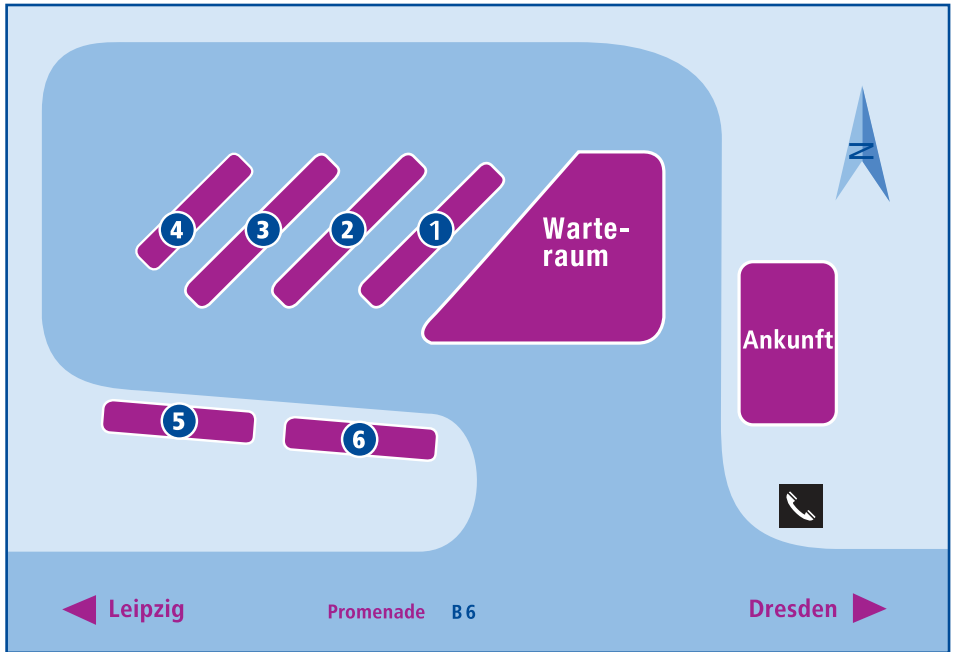

# Oschatz, Busbahnhof

	Linie	Abfahrt in Richtung
1		803 Naundorf – Mügeln
		818 Limbach – Mügeln
		819 Luppä – Dahlen – Radegast
2		801 Wermsdorf
		806 Ganzig – Hof
		813 Naundorf – Hof
		815 Zöschau – Zeicha – Mügeln
3		781 Dahlen – Torgau
		810 Bornitz – Strehla
4		764 Belgern – Torgau
		802 Lampertswalde – Außig
		807 Lampertswalde – Dahlen

	Linie	Abfahrt in Richtung
5		A Betriebshof OVH
		B Kleinforst
6		A Merkwitz – Zschöllau
		781 Oschatz, Bahnhof
		801 Oschatz, Bahnhof
		803 Oschatz, Bahnhof
		818 Oschatz, Bahnhof