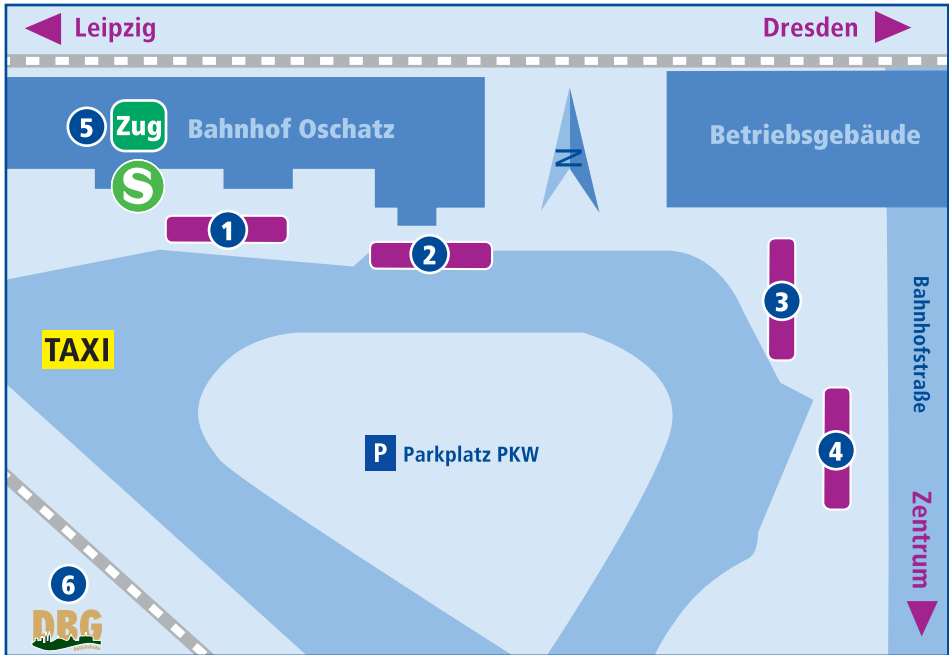

Oschatz, Bahnhof

Linie	Abfahrt in Richtung
1	Linien 764, 802, 807, 810 direkt zum Busbahnhof
2	A Betriebshof OVH
	A Merkwitz
	803 Naundorf – Mügeln
	810 Bornitz – Strehla
	818 Limbach – Mügeln
3	764 Belgern – Torgau
	802 Lampertswalde – Außig
	807 Lampertswalde – Dahlen

Linie/KBS	Abfahrt in Richtung
4	781 Dahlen – Torgau
	801 Wermisdorf
5	RE 50 Wurzen – Leipzig bzw. Riesa – Dresden
	S4 Wurzen – Leipzig bzw. Torgau / Hoyerswerda (einzelne Fahrten)
6	DBG Oschatz – Mügeln – Alt Mügeln – Glossen