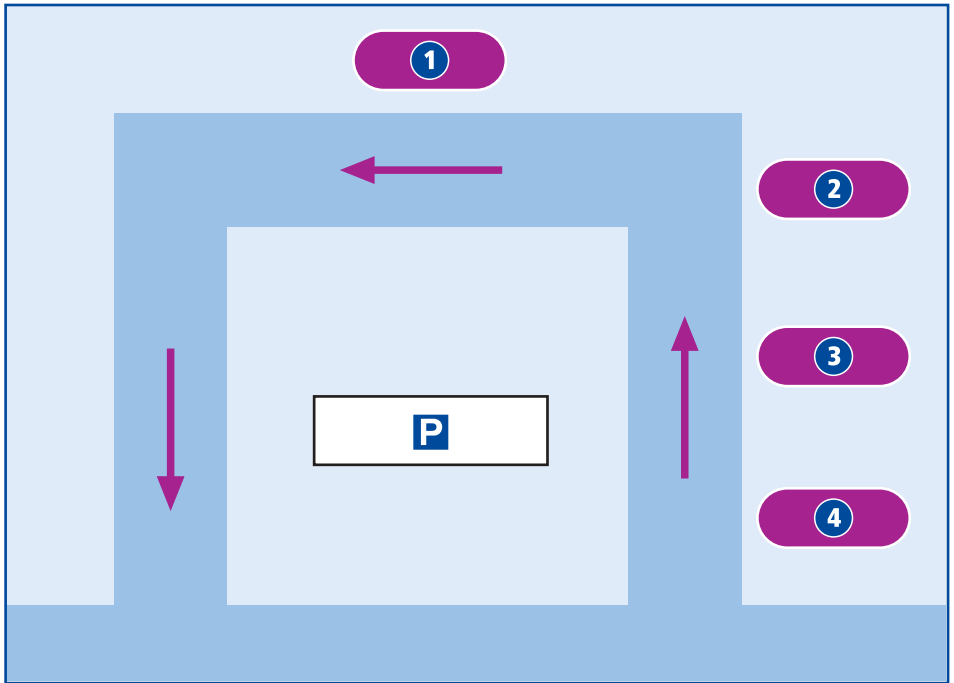

Nebra, Busbahnhof

	Linie	Abfahrt in Richtung
1		700 Eisleben
2		607 Roßleben
		700 Roßleben
		629 Wohlmirstedt – Wiehe
3		610 Naumburg
4		633 Bad Bibra