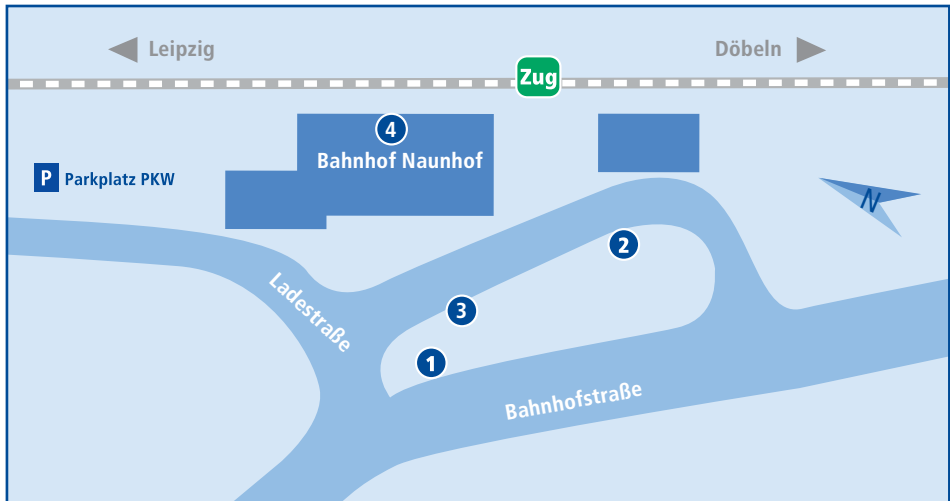

Naunhof, Bahnhof

Linie Abfahrt in Richtung

- | | | |
|---|--|--|
| 1 |  75 | Meusdorf – Probstheida |
| |  640 | Erdmannshain – Beucha – Brandis |
| 2 |  640 | Klinga – Ammelshain |
| |  641 | Ammelshain – Altenhain – Seelingstädt – Grimma |
| |  641 | Belgershain – Oelzschau – Kitzscher |
| 3 |  645 | Klinga – Pomßen – Grethen – Großsteinberg |
| |  645 | Belgershain |
| 4 |  RB 110 | Leipzig |
| |  RB 110 | Grimma – Döbeln |