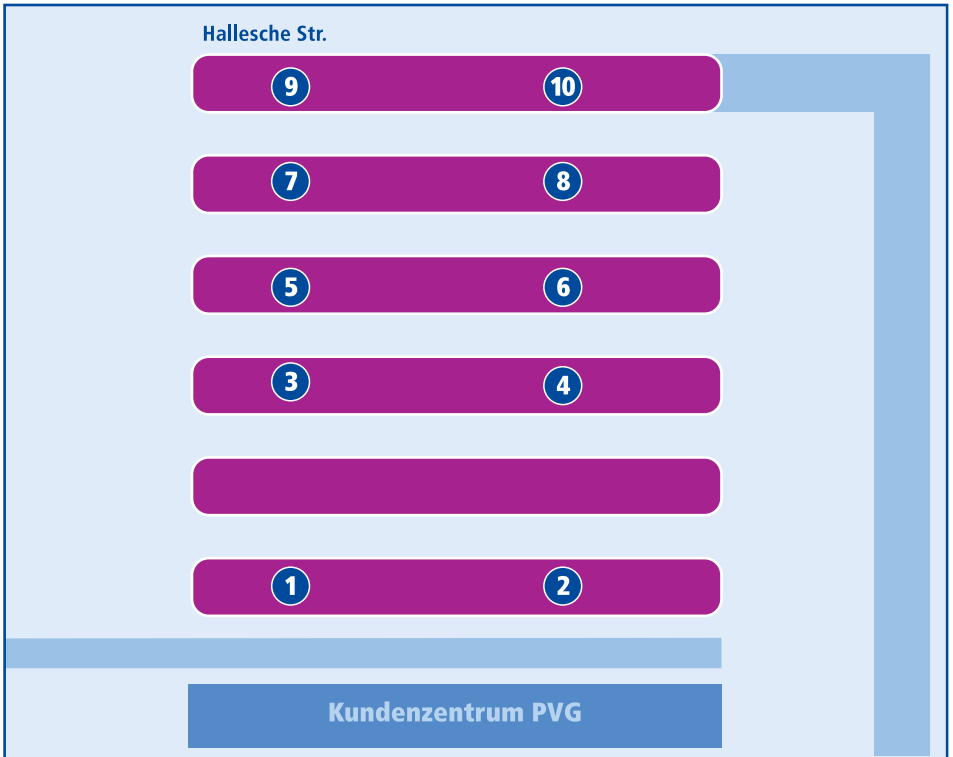

Naumburg, City-Busstop, Hallesche Str.

Linie		Abfahrt in Richtung
1 2	BUS	101 Stadtverkehr
		102 Stadtverkehr
		103 Stadtverkehr
3	BUS	610 Naumburg – Nebra
		613 Naumburg – Aue – Sieglitz
		614 Naumburg – Heiligenkreuz – Sieglitz
		622 Naumburg – Pödelist – Freyburg
4	BUS	622 Naumburg – Großwilsdorf

Naumburg, City-Busstop, Hallesche Str.

Linie Abfahrt in Richtung

- | | | |
|----|---|---|
| 5 |  | 601 Naumburg – Eckartsberga – Buttstädt |
| |  | 604 Naumburg – Pomnitz – Burkersroda – Braunsroda / Bad Bibra |
| |  | 606 Naumburg – Bad Kösen – Kleinheringen |
| |  | 636 Naumburg – Freyburg – Zscheiplitz / Gleina – Laucha |
| 7 |  | 618 Naumburg – Wettaburg – Osterfeld |
| |  | 620 Naumburg – Schönburg – Leißling, EKZ |
| |  | 820 Naumburg – Zeitz |
| |  | 826 Naumburg – Stößen – Droyßig |
| 8 |  | 603 Naumburg – Spielberg – Rehehausen – Eckartsberga |
| |  | 615 Naumburg – Boblas |
| 9 |  | 616 Naumburg – Prießnitz – Schkölen |
| |  | 621 Naumburg – Gieckau – Mertendorf – Stößen |
| |  | 623 Naumburg – Pödelist – Goseck |
| 10 |  | Caritas |
| |  | Schöne Aussicht |
| |  | Sonderfahrten |