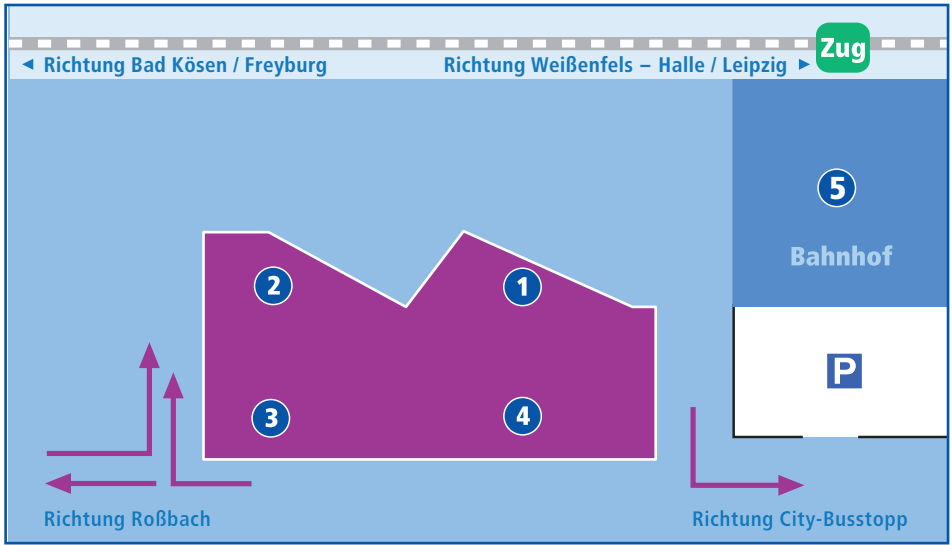

# Naumburg, Busbahnhof am Hauptbhf.

## Linie/KBS Abfahrt in Richtung

- |   |  |  |
|---|--|--|
| 1 |  | 101 Stadtverkehr   |
|   |  | 103 Stadtverkehr   |
| 2 |  | 606 Naumburg – Bad Kösen – Kleinheringen   |
|   |  | 820 Naumburg – Zeitz   |
| 3 |  | 610 Naumburg – Nebra   |
|   |  | 622 Naumburg – Großwilsdorf  |
|   |  | 636 Naumburg – Freyburg – Zscheiplitz / Gleina – Laucha                          |
| 4 |  | Schienersatzverkehr  |
|   |  | Sonderfahrten  |
| 5 |  | SE 15 Bad Kösen – Jena – Saalfeld bzw. Weißenfels – Leipzig                      |
|   |  | RE 16 Bad Kösen – Weimar – Erfurt  |
|   |  | RE 17 Bad Kösen – Weimar – Erfurt bzw. Weißenfels – Leipzig                      |
|   |  | RE 30 Weißenfels – Merseburg – Halle – Köthen/Magdeburg                          |
|   |  | RB 20 Weißenfels – Merseburg – Halle bzw. Bad Kösen – Weimar – Erfurt – Eisenach |
|   |  | RB 24 Bad Kösen – Jena – Saalfeld  |
|   |  | RB 77 Freyburg – Laucha – Nebra – Wangen bzw. Naumburg Ost                       |