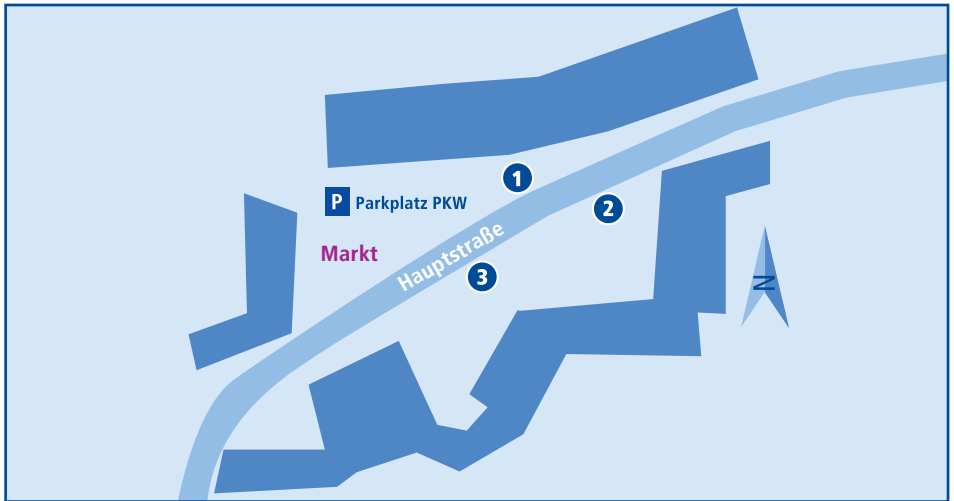

Mutzschen, Markt

	Linie	Abfahrt in Richtung
1	630	Ragewitz – Bröhsen – Döben – Grimma
2	630	Wermsdorf
3	621	Böhlen – Colditz
	621	Cannewitz – Nerchau