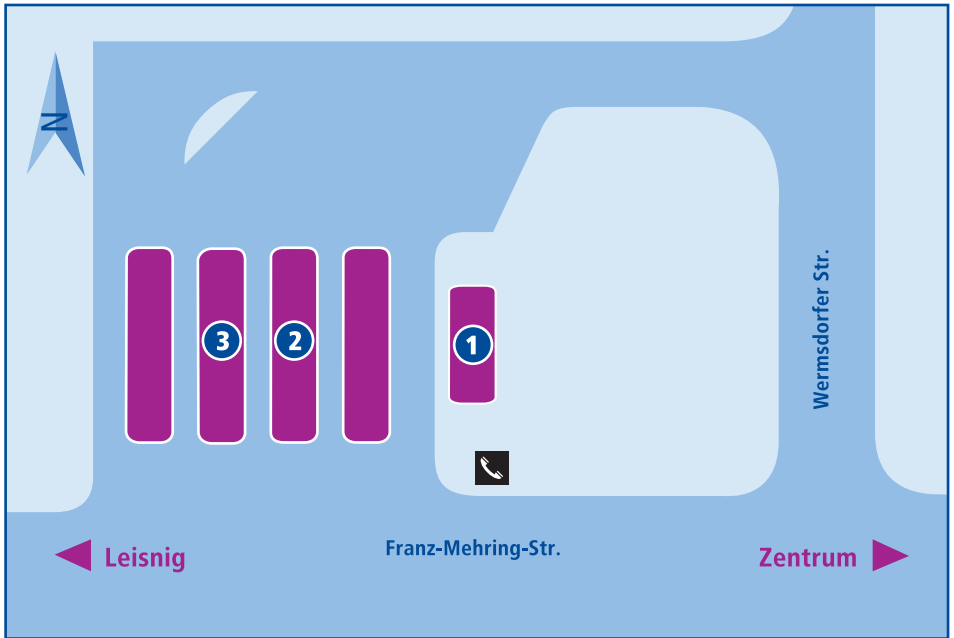

Mügeln, Busbahnhof

Linie Abfahrt in Richtung

- | | | |
|---|----------|---|
| 1 | | 818 Limbach – Oschatz |
| 2 |
 | 804 Ablaß – Wermisdorf
816 Glossen – Wermisdorf |
| 3 |

 | 803 Naundorf – Oschatz
809 Sornzig – Zävertitz
815 Zeicha – Zöschau – Oschatz |