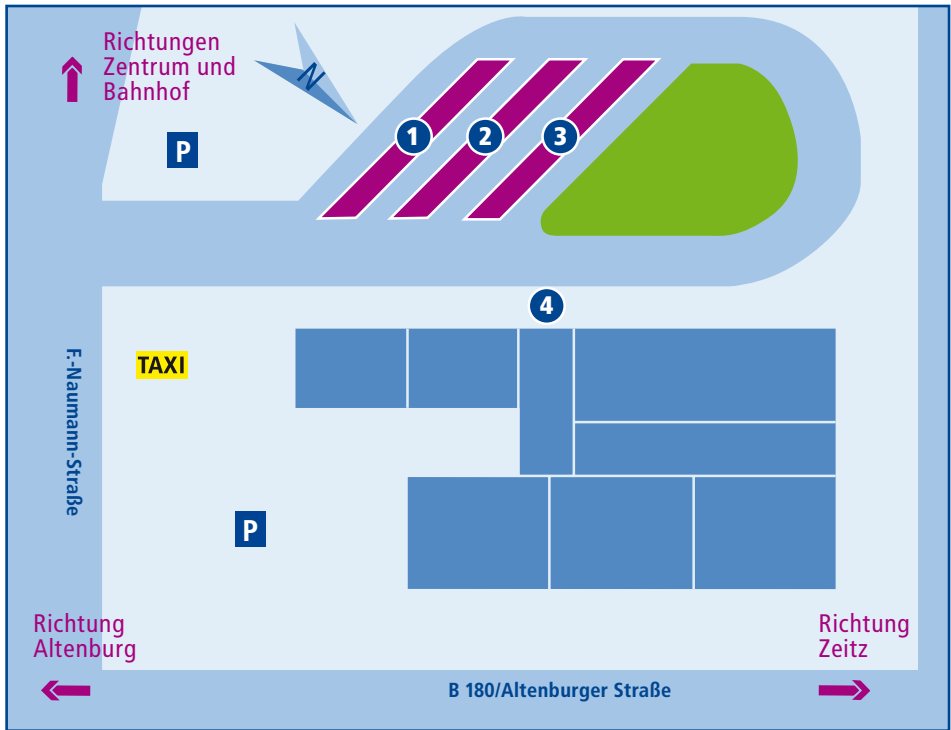

# Meuselwitz, Busplatz

	Linie	Abfahrt in Richtung
1	406	Mumsdorf–Falkenhain–Prößdorf–Lucka
	412	Lucka–Leipzig
	413	Lucka
	416	Lucka
2	405	Wintersdorf–Gerstenberg–Altenburg
	406	Wintersdorf–Rositz–Altenburg
	409	Zechau–Rositz–Altenburg
	412, 413	Rositz–Altenburg
	416	Zechau–Rositz–Altenburg

	Linie	Abfahrt in Richtung
3	352	Mehna–Lumpzig–Großbraunshain
	404	Mehna–Altenburg
	408	Wernsdorf–Dobitschen
	841	Zeitz
	844	Zeitz
4		Ankunft