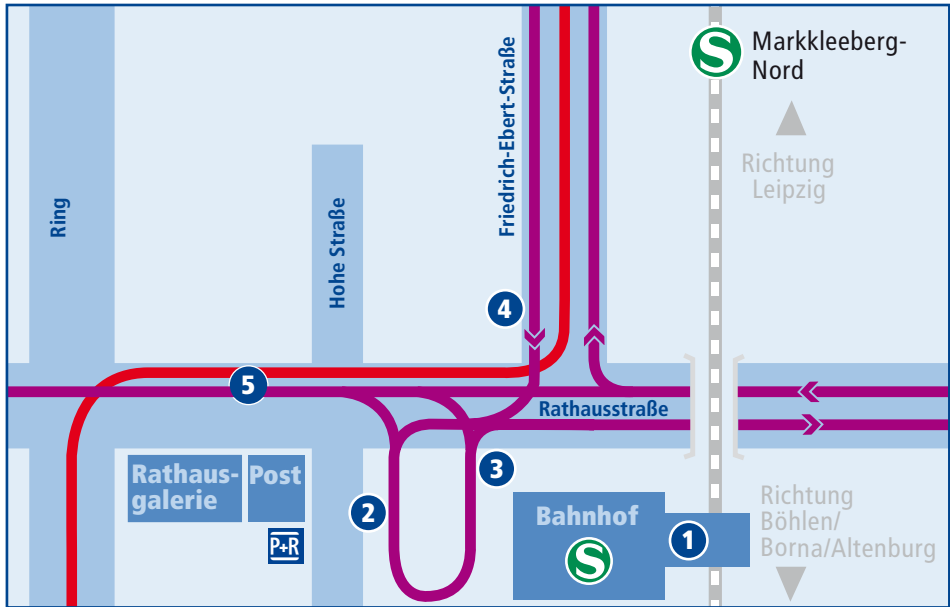

Markkleeberg, Bahnhof

Linie	Abfahrt in Richtung
1	S3 Leipzig Hbf - Schkeuditz - Halle (Saale) Hbf - Halle-Trotha
	S3 Borna - Geithain
	S5/S5X Leipzig Hbf - Leipzig/Halle Flughafen - Halle Hbf
	S5/S5X Altenburg - Zwickau
2	65 Ankunft
	100 Ankunft
	108 Ankunft
3	65 Cospudener See–Großzschocher–Schönau–Miltitz–Markranstädt
	100 Zwenkau – Groitzsch
	106 Markkleeberg Ost – Auenhain/Probstheida
	106 Großstädeln
	107 Connewitz, Kreuz
	107 Gaschwitz – Großdeuben – Zwenkau
	108 Wachau – Leipzig-Probstheida
N9 Connewitz, Kreuz – W.-Leuschner-Platz – Hauptbahnhof	
4	70 Markkleeberg-West
5	70 Leipzig Connewitz–Bayrischer Platz–Hauptbahnhof–Thekla