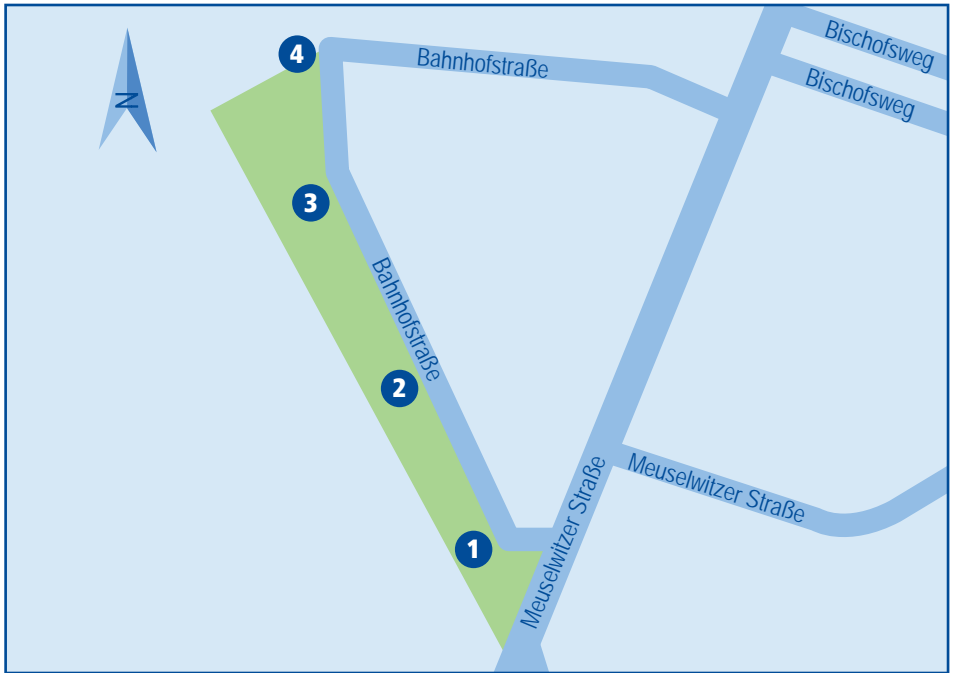

Lucka, Busplatz

	Linie	Abfahrt in Richtung
1	 258  412,413  416	Ramsdorf – Regis-Breitingen – Deutzen – Borna Meuselwitz – Rositz – Altenburg Meuselwitz – Zechau – Rositz – Altenburg
2	 406	Prößdorf – Falkenhain – Mumsdorf – Meuselwitz – Wintersdorf – Rositz – Altenburg
3	 271  412  414	Hohendorf – Groitzsch Hohendorf – Groitzsch – Zwenkau – Connewitz – Leipzig Prößdorf – Groitzsch
4	 BUS	Ankunft