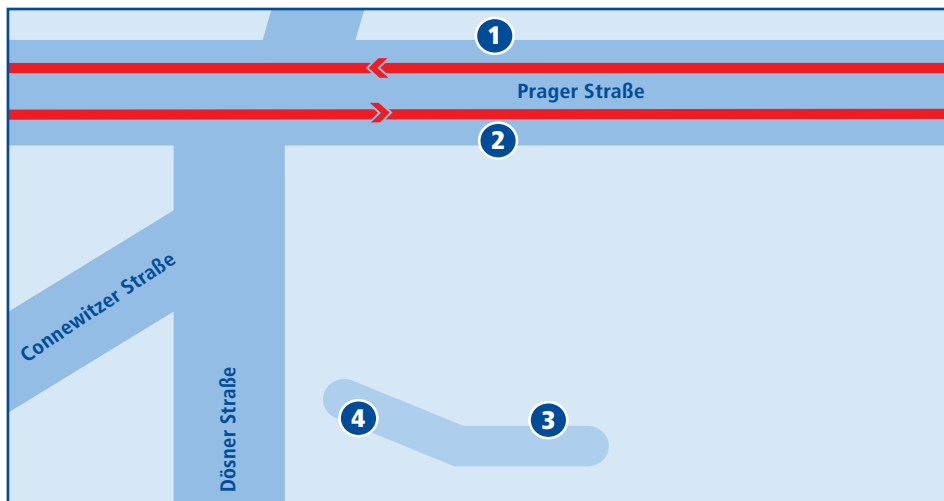

Probstheida

	Linie	Abfahrt in Richtung
1		2 Altes Messegelände – Bayrischer Platz – Wilhelm-Leuschner-Platz – Schleußig – Adler – Grünau-Süd
		15 Altes Messegelände – Augustusplatz – Hauptbahnhof – Goerdelerring – Angerbrücke, Strbf. – Schönauer Ring – Miltitz
		75, 76, 108, 141 Probstheida, Buswendestelle
		690 Hauptbahnhof
2		2, 15 Meusdorf
		75 Meusdorf – Liebertwolkwitz – Großpösna – Fuchshain – Naunhof
		76 Herzzentrum
		108 Dösen – Wachau – Markkleeberg – Großstädteln
		141 Dösen – Wachau – Espenhain – Borna
		690 Grimma – Colditz
3		N8 Meusdorf – Liebertwolkwitz – Holzhausen
		75, 76, 108, 141 Endstelle
4		75 Meusdorf – Liebertwolkwitz – Großpösna – Fuchshain – Naunhof
		76 Herzzentrum
		79 Moritz-Hof – Raschwitzter Straße
		79 Stötteritz – Mölkau – Paunsdorf – Thekla
		108 Dösen – Wachau – Markkleeberg – Großstädteln
		141 Dösen – Wachau – Espenhain – Borna