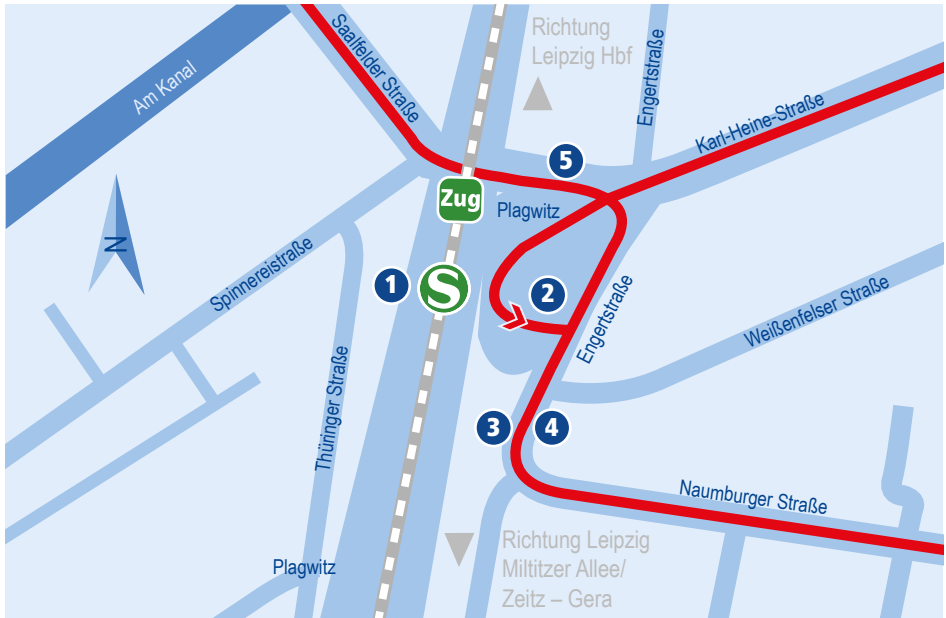

# S-Bf. Plagwitz

		Linie	Abfahrt in Richtung
1	   	S1	Leipzig Hbf – Leipzig-Stötteritz
		S1	Leipzig Miltitzer Allee
		EB 22/ EBx 12	Leipzig Hbf
		EB 22/ EBx 12	Zeit – Gera
2		14	Felsenkeller – Westplatz – Goedelerring – Hauptbahnhof – Augustusplatz – Wilhelm-Leuschner-Platz
3		60	Adler – Rennbahn – Bayerischer Bahnhof – Ostplatz – Lipsiusstraße
4	 	60	Lindenau, Bushof – Dr. H.-Duncker-Straße
		N1	Felsenkeller – Angerbrücke, Strbf. – Waldplatz – Goedelerring – Hauptbahnhof
5		14	Ankunft