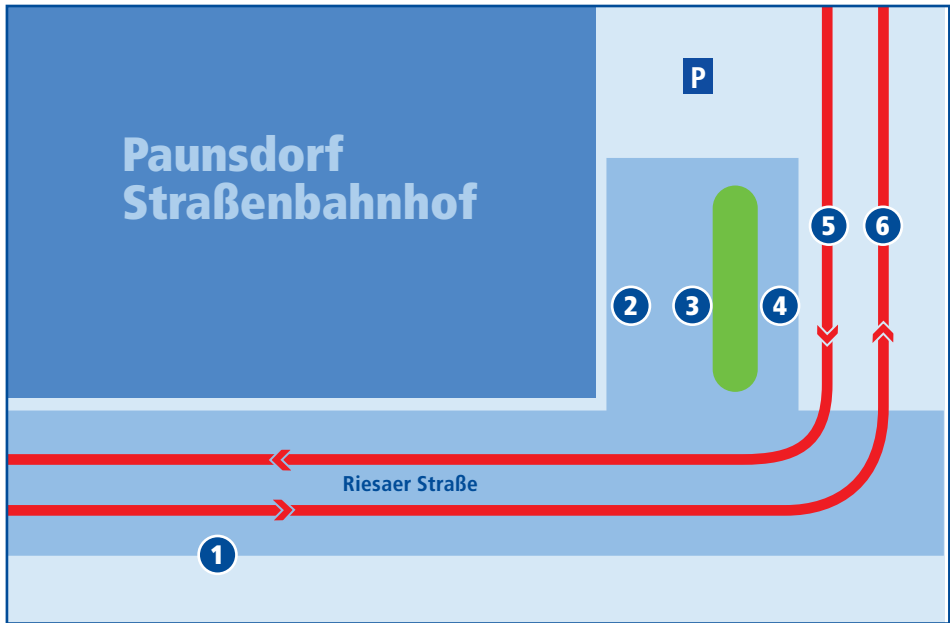

Paunsdorf, Straßenbahnhof

	Linie	Abfahrt in Richtung
1	90	Sommerfeld – Paunsdorf Center
2	90	Schönefeld – Eutritzsch – Gohlis – Möckern – Lindenthal – Wahren
3	72	Sommerfeld – Engelsdorf – Mölkau – Anger-Crottendorf – Hauptbahnhof
4	72, 90	Endstelle
5	7	Reudnitz – Augustusplatz – Hauptbahnhof – Goedelerring – Angerbrücke, Strbf. – Leutzsch – Böhlitz-Ehrenberg
	8	Eisenbahnstraße – Augustusplatz – Wilhelm-Leuschner-Platz – Friedrich-Ebert-Straße – Angerbrücke, Strbf. – Schönauer Ring – Grünau-Nord
6	7	Paunsdorf-Nord – Sommerfeld
	8	Paunsdorf-Nord