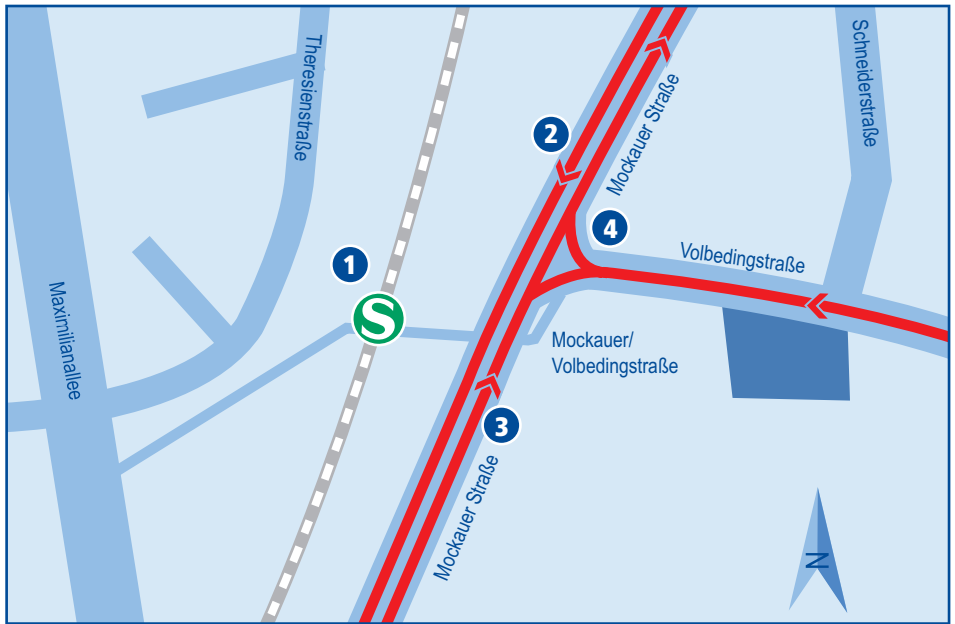

Mockauer Straße / S-Bf. Leipzig Nord

	Linie	Abfahrt in Richtung
1	       	S1 Leipzig Messe
		S1 Leipzig Hbf – Leipzig-Stötteritz
		S2 Delitzsch unt Bf – Bitterfeld
		S2 Leipzig Hbf – Markkleeberg – Markkleeberg-Gaschwitz
		S4 Leipzig Hbf – Borna – Geithain
		S4 Eilenburg – Torgau – Hoyerswerda
		RE 10 Eilenburg – Torgau – Cottbus
		RE 10 Leipzig Hbf
2	  	1 Schönefeld – Eisenbahnstraße – Hauptbahnhof – Goedelerring – Westplatz – Adler – Lausen
		9 Wilhelm-Liebknecht-Platz – Hauptbahnhof, Westseite – Goedelerring – Thomaskirche – Wilhelm-Leuschner-Platz – Bayerischer Bahnhof – HTWK – Connewitz, Kreuz – Markkleeberg-West
		N6 Schönefeld – Eisenbahnstraße – Hauptbahnhof
3		9 Mockau, Post – Thekla
4	 	1 Mockau, Post
		N6 Mockau, Post – Thekla – Taucha