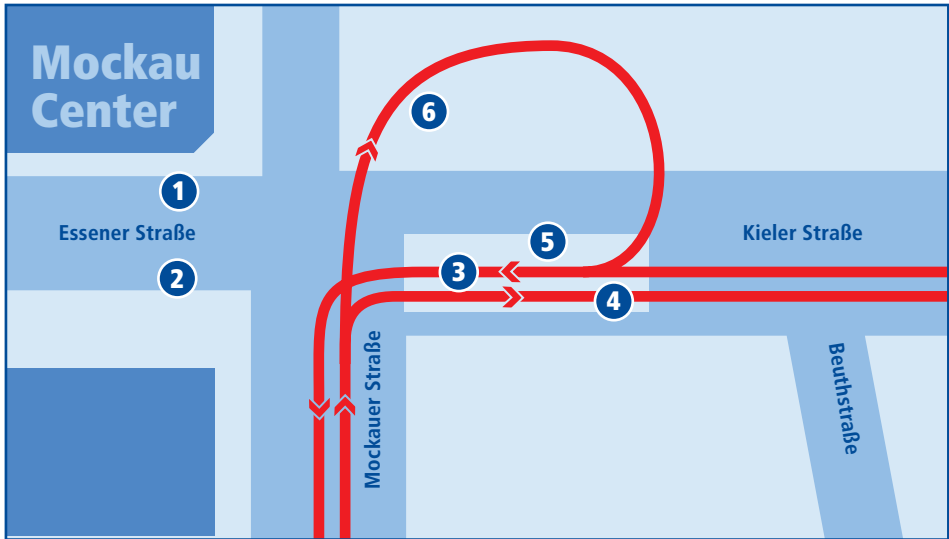

Mockau, Post

Linie	Abfahrt in Richtung
1	70 Mockau-West
	80 Möckern – Wahren – Leutzsch – Lindenau, Bushof – S-Bf-Plagwitz
	N6 Schönefeld – Hauptbahnhof
2	80 Thekla
	N6 Thekla – Portitz – Taucha
3	1 Schönefeld – Hauptbahnhof – Goedelerring – Schleußig – Adler – Grünau-Süd – Lausen
	9 Hauptbahnhof, Westseite – Goedelerring – Wilhelm-Leuschner-Platz – Bayerischer Platz – Connewitz, Kreuz – Markkleeberg-West
4	9 Thekla
5	70 Thekla – Schönefeld – Reudnitz – Altes Messegelände – Connewitz, Kreuz
6	1 Endstelle