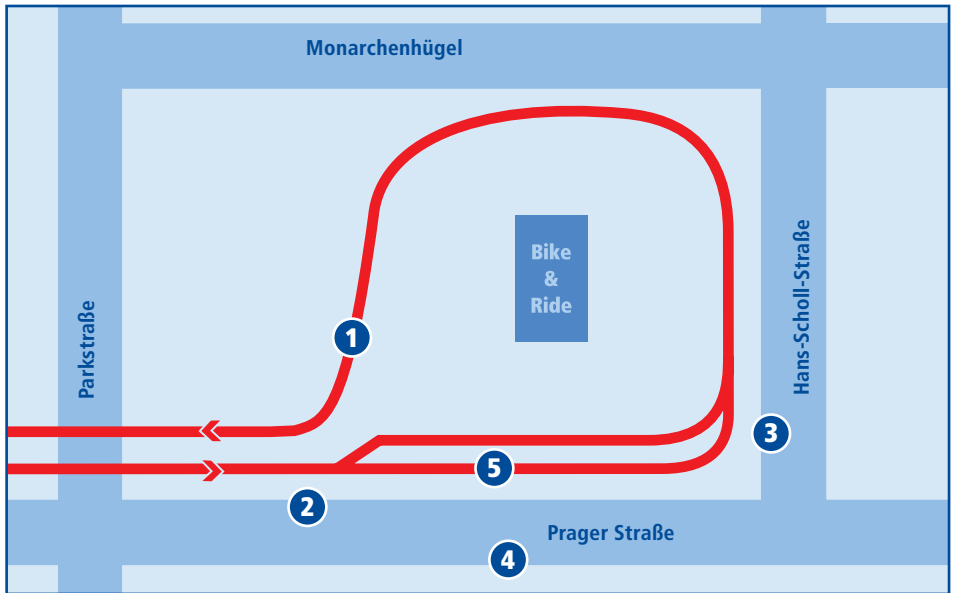

# Meusdorf

Linie	Abfahrt in Richtung
1	 2 Probstheida – Altes Messegelände – Bayrischer Platz – Wilhelm-Leuschner-Platz – Schleußig – Adler – Grünau-Süd  15 Probstheida – Altes Messegelände – Augustusplatz – Hauptbahnhof – Goedelerring – Angerbrücke, Strbf. – Schönauer Ring – Miltitz
	 75 Probstheida  172 Wachau, Gewerbegebiet  690 Hauptbahnhof
3	 75 Liebertwolkwitz – Großpösna – Naunhof  172 Holzhausen – Mölkau – Baalsdorf – Engelsdorf – Sommerfeld (– Borsdorf)
	 690 Liebertwolkwitz – Großpösna – Grimma – Colditz  N8 Liebertwolkwitz – Holzhausen – Stötteritz – Hauptbahnhof
5	 2 Endstelle  15 Endstelle