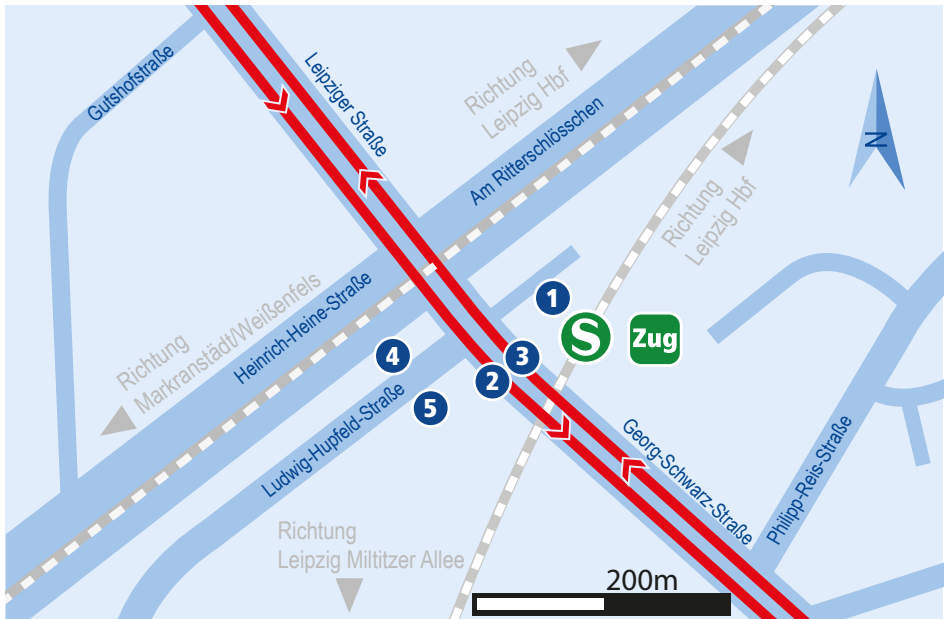

S-Bf. Leutzsch

		Linie	Abfahrt in Richtung
1	     	S1	Leipzig Hbf – Stötteritz
		S1	Leipzig Miltitzer Allee
		RE 17	Leipzig Hbf
		RE 17	Weißenfels – Naumburg – Erfurt
		SE 15	Leipzig Hbf
		SE 15	Weißenfels – Naumburg – Saalfeld
2		7	Angerbrücke, Strbf. – Goerdelerring – Hauptbahnhof – Augustusplatz – Reudnitz – Paunsdorf – Sommerfeld
		7	Böhlitz-Ehrenberg
3	 	7	Böhlitz-Ehrenberg
		N3	Böhlitz-Ehrenberg – Burghausen – Lausen
4		80	Lindenau, Bushof
5		80	Wahren – Möckern – Thekla