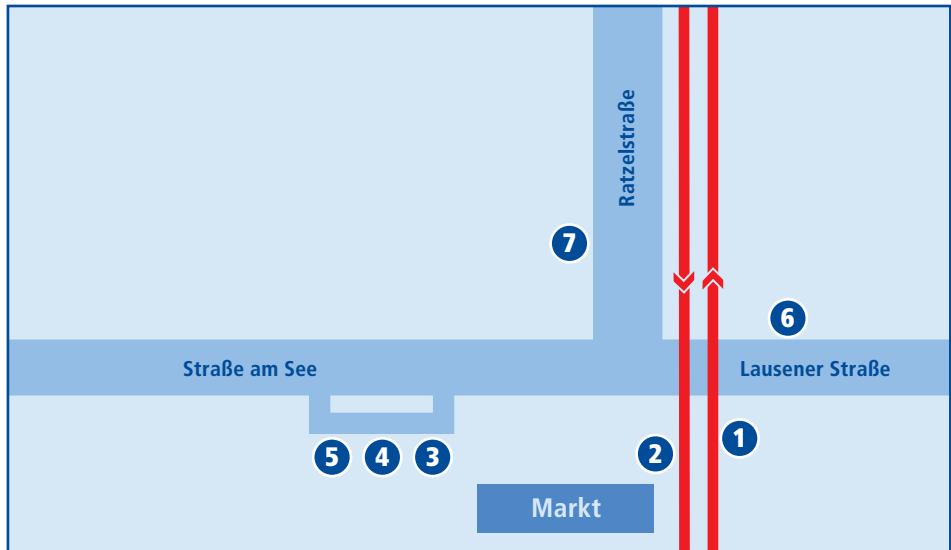

Lausen

Linie	Abfahrt in Richtung
1 	1 Hauptbahnhof – Schönefeld – Mockau, Post
2 	1 Endstelle
3 	61 Göhrenz – Kulkwitz – Thronitz – Scheitbar
	62 Lausen, Wolkenweg
	66 Ratzelbogen – Gärtnerstraße – Allee-Center
	161 Göhrenz – Markranstädt
	162 Großzschocker
4 	N3 Adler – Thomaskirche – Hauptbahnhof
5 	SEV
6 	61 Schönau, Weißdornstraße
	62 Rückmarsdorf – Burghausen – Böhlitz-Ehrenberg, Breitscheidhof
	161 Schönau, Weißdornstraße
7 	N1 Knautkleeberg – Angerbrücke, Strbf. – Hauptbahnhof