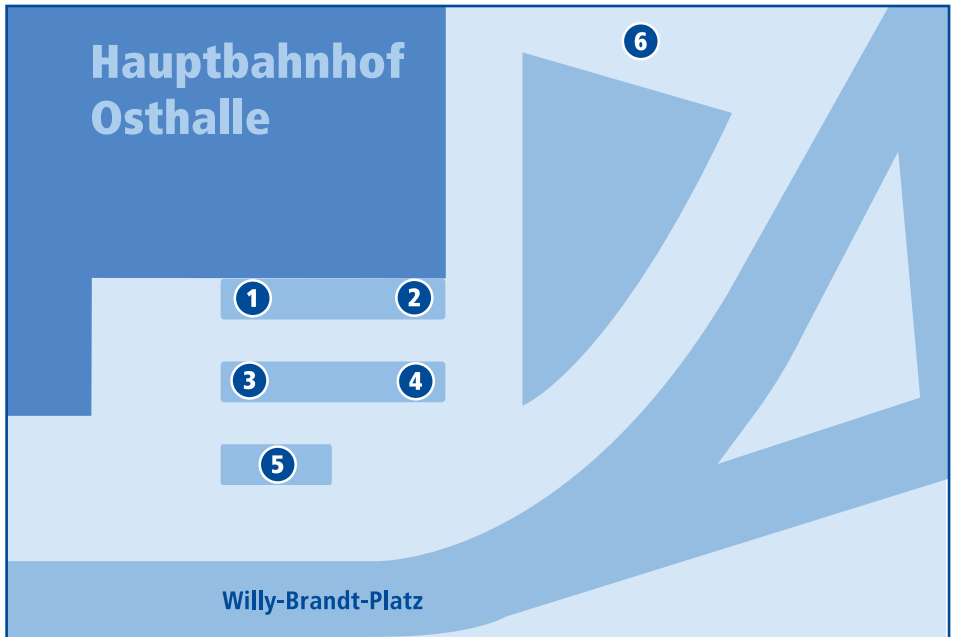

# Leipzig, Hauptbahnhof Ostseite

## LinieAbfahrt in Richtung

- 1** Bussteig 1
-  86 Messegelände – BMW
  -  86 Messegelände – DB Schenker
  -  196 Krostitz – Bad Dübener Heide
  -  197 Taucha – Jesewitz – Eilenburg
- 2** Bussteig 2
-  690 Liebertwolkwitz – Großpösna – Threna – Grimma
  -  691 Borsdorf – Deuben – Wurzen
- 3** Bussteig 3
-  131 Angerbrücke, Strbf. – Rückmarsdorf – Günthersdorf, nova eventis – Wallendorf – Merseburg, Bahnhof
  -  412 Zwenkau – Groitzsch – Lucka – Meuselwitz – Altenburg
- 5** Bussteig 5
-  Schienenersatzverkehr Zug
- 6**  Ankunft