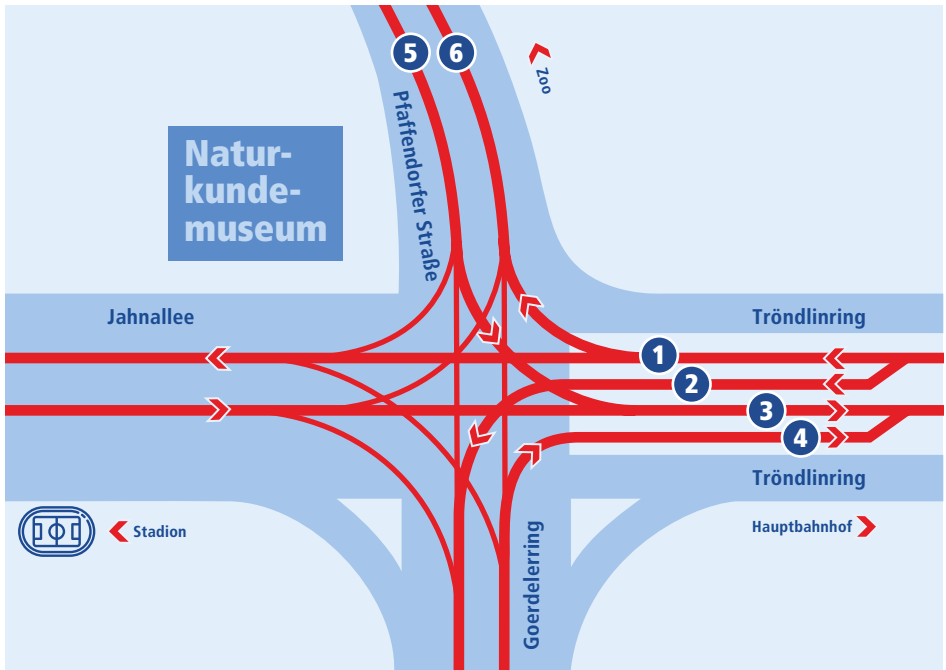

# Goerdelerring

	Linie	Abfahrt in Richtung
1	Tram 3	Angerbrücke, Strbf. – Adler – Großzschocher – Knautkleeberg
	Tram 4	Waldplatz – Gohlis, Landsberger Straße
	Tram 7	Angerbrücke, Strbf. – Leutzsch – Böhlitz-Ehrenberg
	Tram 12	Zoo – Gohlis-Nord
	Tram 15	Angerbrücke, Strbf. – Schönauer Ring – Miltitz
	Tram N1	Schleußig – Adler – Großzschocher – Lausen – Knautkleeberg
2	Tram N2	Angerbrücke, Strbf. – Plagwitz – Lindenau – Miltitz – Markranstädt
	Tram N3	Angerbrücke, Strbf. – Lindenau – Leutzsch – B.-Ehrenberg – Miltitz – Lausen
	Tram N4	Waldstraße – Wahren – Schkeuditz
	Tram N5	Nordplatz – Chausseehaus – Gohlis-Nord – Wiederitzsch – Lindenthal
	Tram 9	Schleußig – Adler – Grünau-Süd – Lausen
2	Tram 9	Wilhelm-Leuschner-Platz – Bayerischer Bf. – Connewitz, Kreuz – S.-Bf. Connewitz

# Goerdelerring

	Linie	Abfahrt in Richtung
3	 3	Hauptbahnhof – Eisenbahnstraße – Torgauer Straße – Taucha / Sommerfeld
	 4	Hauptbahnhof – Augustusplatz – Reudnitz – Stötteritz
	 7	Hauptbahnhof – Augustusplatz – Reudnitz – Paunsdorf – Sommerfeld
	 12	Hauptbahnhof – Augustusplatz – Johannisplatz (– Technisches Rathaus)
	 15	Hauptbahnhof – Augustusplatz – Altes Messegelände – Probstheida – Meusdorf
4	 1	Hauptbahnhof – Schönefeld – Mockau
	 9	Hauptbahnhof, Westseite – Mockau – Thekla
	 14	Hauptbahnhof – Augustusplatz – Wilhelm-Leuschner-Platz – Westplatz – Plagwitz
	 N1, N2, N3, N4, N5	Hauptbahnhof
5	 12	Hauptbahnhof – Augustusplatz – Johannisplatz (– Technisches Rathaus)
	 N4	Hauptbahnhof
6	 12	Zoo – Gohlis-Nord
	 N5	Nordplatz – Chausseehaus – Gohlis-Nord – Wiederitzsch – Lindenthal