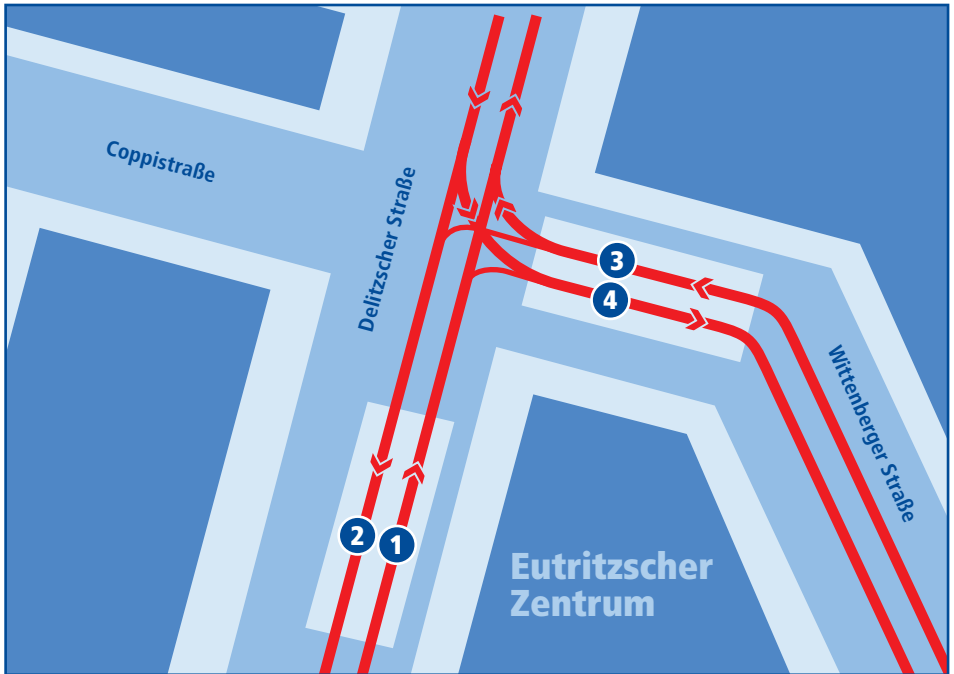

Eutritzscher Zentrum

	Linie	Abfahrt in Richtung
1	 16	Wiederitzsch – Messegelände
2	 16	Hauptbahnhof – Augustusplatz – Bayerischer Platz – Deutsche Nationalbibliothek – Marienbrunn – Löbnig
3	 90  N5	Gohlis – Möckern – Lindenthal – Wahren Coppiplatz – Gohlis-Nord – Wiederitzsch – Lindenthal – Auensee – Lindenau – Angerbrücke, Strbf. – Hauptbahnhof
4	 90  N5	Schönefeld – Paunsdorf, Strbf. – Sommerfeld – Paunsdorf Center Goedelerring – Hauptbahnhof