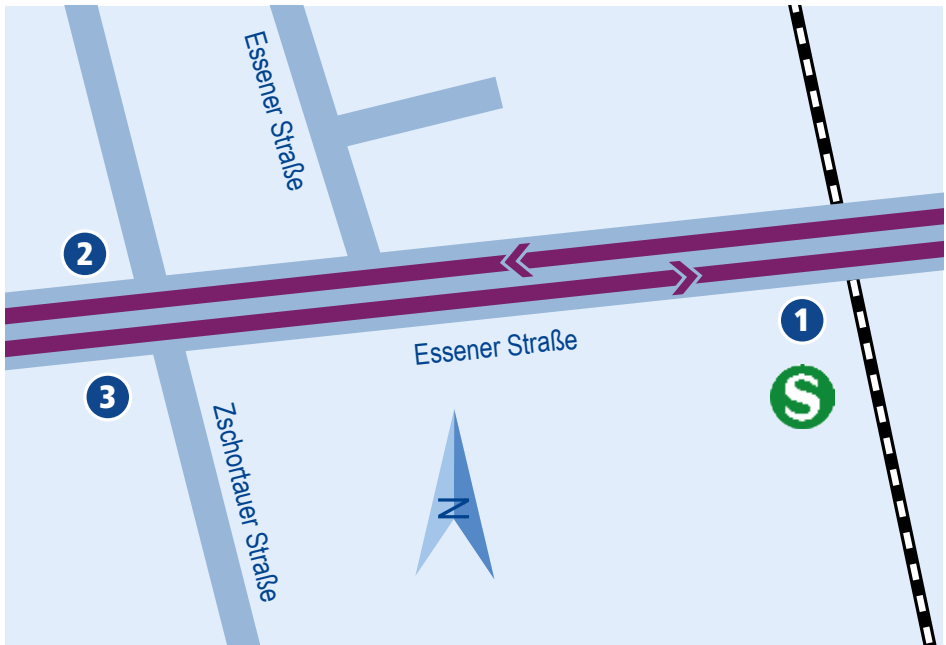

Leipzig, Essener Straße

		Linie	Abfahrt in Richtung
1	S	S2	Leipzig Messe – Delitzsch unt. Bahnhof – Bitterfeld – Dessau/Wittenberg
		S2	Leipzig Nord – Leipzig Hbf (tief) – Leipzig Stötteritz
	S	S6	Leipzig Nord – Leipzig Hbf (tief) – Markkleeberg – Borna/Geithain
2	BUS	80	Delitzscher/Essener Straße – Gohlis-Nord – Wahren – Lindenau
	BUS	85	Delitzscher/Essener Straße – Gohlis-Nord – Baaderstraße – G.-Schumann-/Lindenthaler Straße
3	BUS	80	Rosenowstraße – Mockau Post – Thekla, Buswendestelle
	BUS	85	Gypsbergstraße – Messiegelände – Sachsenpark