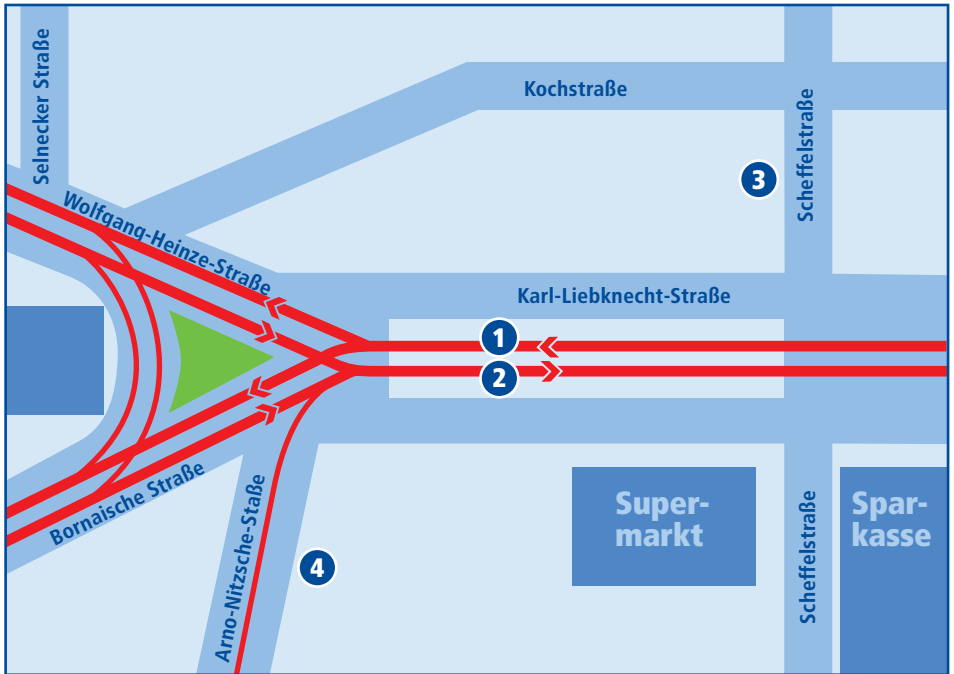

Connewitz, Kreuz

Linie Abfahrt in Richtung

1

9 Markkleeberg-West
 10 Marienbrunn – Löbnig
 11 Dölitze – Markkleeberg-Ost

70 Ankunft

412 Zwenkau – Groitzsch – Lucka – Meuselwitz – Altenburg

N9 Löbnig – Markkleeberg-Ost – Markkleeberg-West

Connewitz, Kreuz

	Linie	Abfahrt in Richtung
2	 Tram	9 Bayrischer Platz – Wilhelm-Leuschner-Platz – Goerdelerring – Hauptbahnhof, Westseite – Mockau – Thekla
	 Tram	10 Wilhelm-Leuschner-Platz – Augustusplatz – Hauptbahnhof – Möckern – Wahren
	 Tram	11 Wilhelm-Leuschner-Platz – Augustusplatz – Hauptbahnhof – Möckern – Wahren – Schkeuditz
	 BUS	70 Altes Messegelände – Reudnitz – Schönefeld – Thekla – Mockau-West
	 BUS	412 Hauptbahnhof
	 BUS	N9 Wilhelm-Leuschner-Platz – Hauptbahnhof
3	 BUS	89 Südvorstadt – Musikviertel – Neues Rathaus – Innenstadt – Hauptbahnhof
	 BUS	107 Markkleeberg – Gaschwitz – Großdeuben – Zwenkau
4	 BUS	70 Altes Messegelände – Reudnitz – Schönefeld – Thekla – Mockau-West