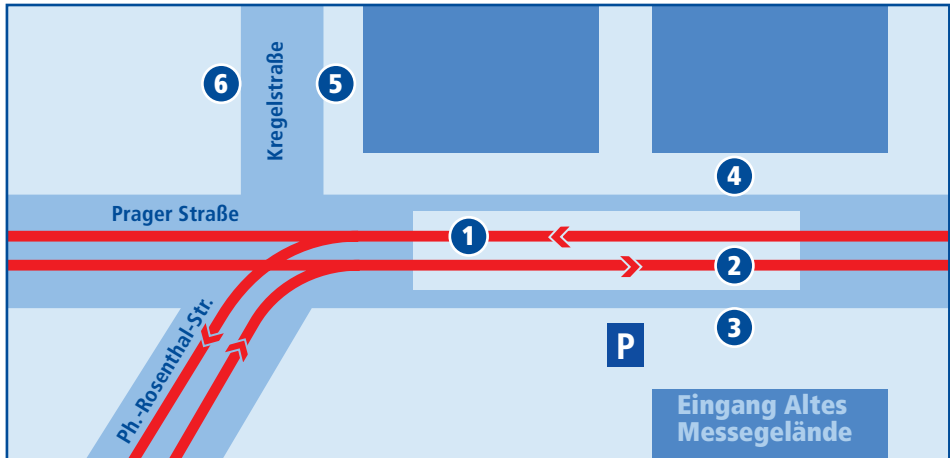

Altes Messegelände

	Linie	Abfahrt in Richtung
1	 Tram	2 Bayerischer Bahnhof – Wilhelm-Leuschner-Platz – Schleußig – Adler – Grünau-Süd
	 Tram	15 Augustusplatz – Hauptbahnhof – Goedelerring – Angerbrücke, Strbf. – Schönauer Ring – Miltitz
	 BUS	70 Reudnitz – Schönefeld – Thekla – Mockau-West
	 BUS	74 Südvorstadt – Schleußig – Lindenauer Markt
2	 Tram	2 Naunhofer Straße (– Meusdorf)
	 Tram	15 Probstheida – Meusdorf
	 BUS	70 Connewitz, Kreuz
	 BUS	74 Stötteritz – Holzhausen
3	 BUS	690 Grimma – Colditz
4	 BUS	690 Hauptbahnhof
5	 BUS	N8 Stötteritz – Meusdorf – Liebertwolkwitz – Holzhausen
6	 BUS	N8 Hauptbahnhof