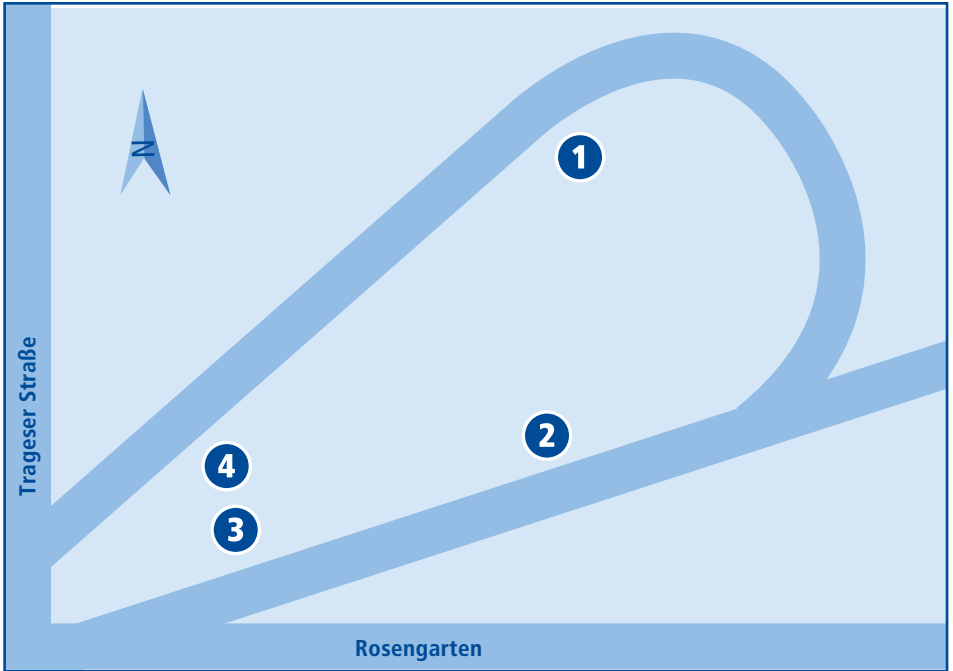

Kitzscher, Busplatz

	Linie	Abfahrt in Richtung
1	 276	Eula – Borna
2	 276	Mölbis – Oelzschau – Espenhain
	 277	Beucha – Steinbach – Lauterbach – Bad Lausick
3	 144	Espenhain – Rötha – Böhlen – Zwenkau
	 617	Steinbach – Stockheim – Otterwisch – Grimma
	 641	Belgershain – Naunhof – Ammelshain – Seelingstädt – Grimma
4		Ankunft