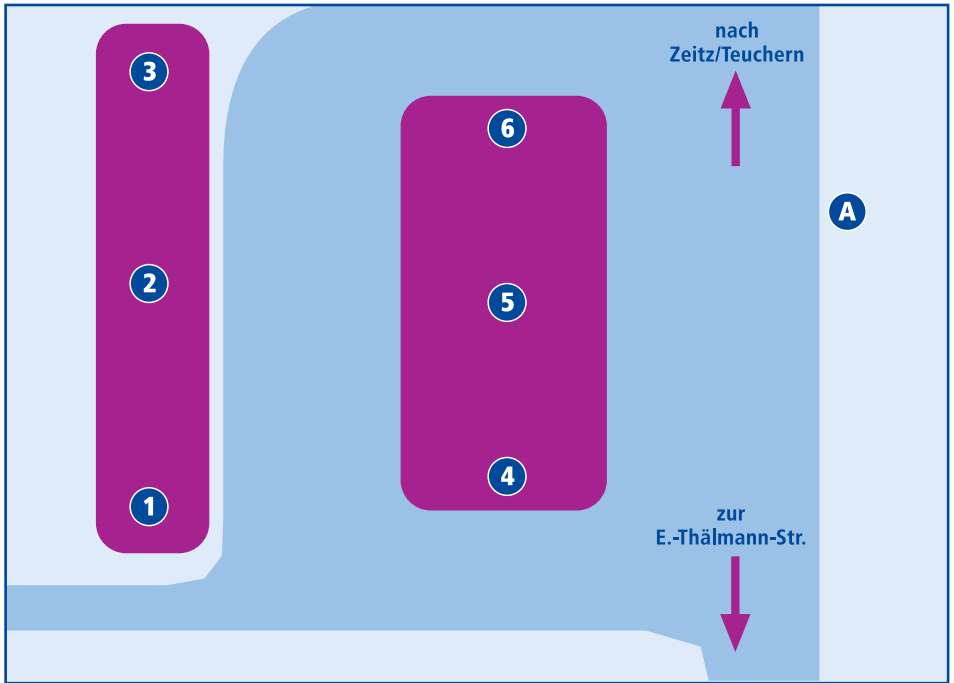

## Linie Abfahrt in Richtung

- |   |  |   |
|---|--|---|
| 1 |  | 780 Hohenmölsen – Starsiedel – Lützen                     |
|   |  | 782 Hohenmölsen – Söhesten – Poserna – Weißenfels         |
|   |  | 784 Hohenmölsen – Poserna – Lützen                        |
| 2 |  | 800 Hohenmölsen – Profen                                  |
|   |  | 800 Hohenmölsen – Webau – Weißenfels                      |
|   |  | 801 Hohenmölsen – Göthewitz – Nellschütz – Weißenfels     |
|   |  | 802 Hohenmölsen – Aupitz – Weißenfels                     |
|   |  | 806 Hohenmölsen – Tornau – Söhesten – Pobles – Lösau      |
| 3 |  | 807 Hohenmölsen – Teuchern – Trebnitz – Tackau            |
|   |  | 808 Hohenmölsen – Rössuln – Nellschütz – Zorbau           |
|   |  | 811 Hohenmölsen – Webau – Granschütz – Taucha             |
| 4 |  | 804 Hohenmölsen – Gröben – Teuchern – Kistritz – Schelkau |
|   |  | 805 Hohenmölsen – Nessa – Schortau – Lagnitz, Vorwerk     |

## Linie Abfahrt in Richtung

**5**  794 Hohenmölsen – Teuchern – Nessa – Weißenfels

**6**  816 Hohenmölsen – Werschen – Zeitz

**A** Ausstiegsstelle