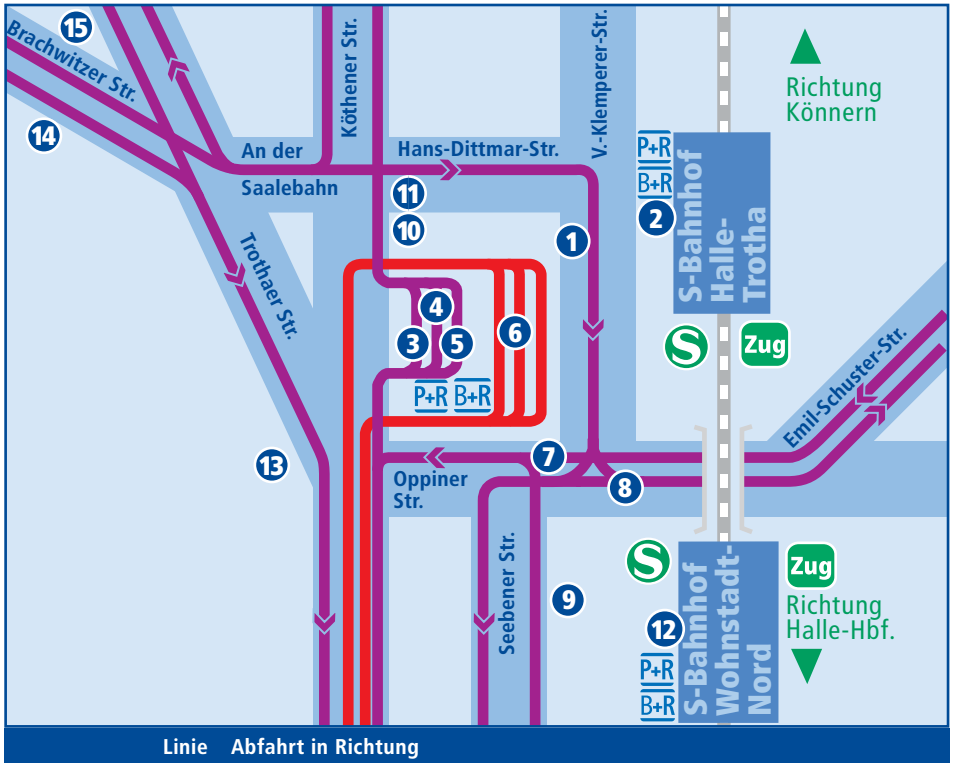

Halle, Trotha

Haltestelle S-Bahnhof Trotha

- 1
 - 25 Seeben
 - 25 Tornau
- 2
 - S3 Halle Hbf – Leipzig Hbf tief – Borna/Geithain/Altenburg/Zwickau
 - HEX 47 Halle Hauptbahnhof
 - HEX 47 Domnitz – Könnern – Bernburg

Haltestelle Trotha

- 3
 - 300 Gutenberg – Mösthinsdorf
 - 301 Gutenberg – Löbejün – Schlettau
 - 302 Brachwitz – Döblitz
 - 302 Wettin – Rothenburg – Könnern
 - 303 Wallwitz – Löbejün – Rothenburg – Könnern

Halle, Trotha

Linie Abfahrt in Richtung

Fortsetzung Haltestelle Trotha

4		25	Seeben
		25	Tornau
5		35	Brachwitzer Straße (– Franzigmark)
		97	Heide-Nord
		97	Ammendorf
6		3	Veszpremer Straße
		8	Elsa-Brandström-Straße
		12	Hauptbahnhof
		95	Ammendorf (Bad Dürrenberg)

11		25	Seeben
		25	Tornau
		35	Brachwitzer Straße (– Franzigmark)
		97	Ammendorf
		97	Heide-Nord

Linie Abfahrt in Richtung

Haltestelle S-Bahnhof Wohnstadt Nord

12		HEX 47	Halle Hauptbahnhof
		HEX 47	Domnitz – Könnern – Bernburg