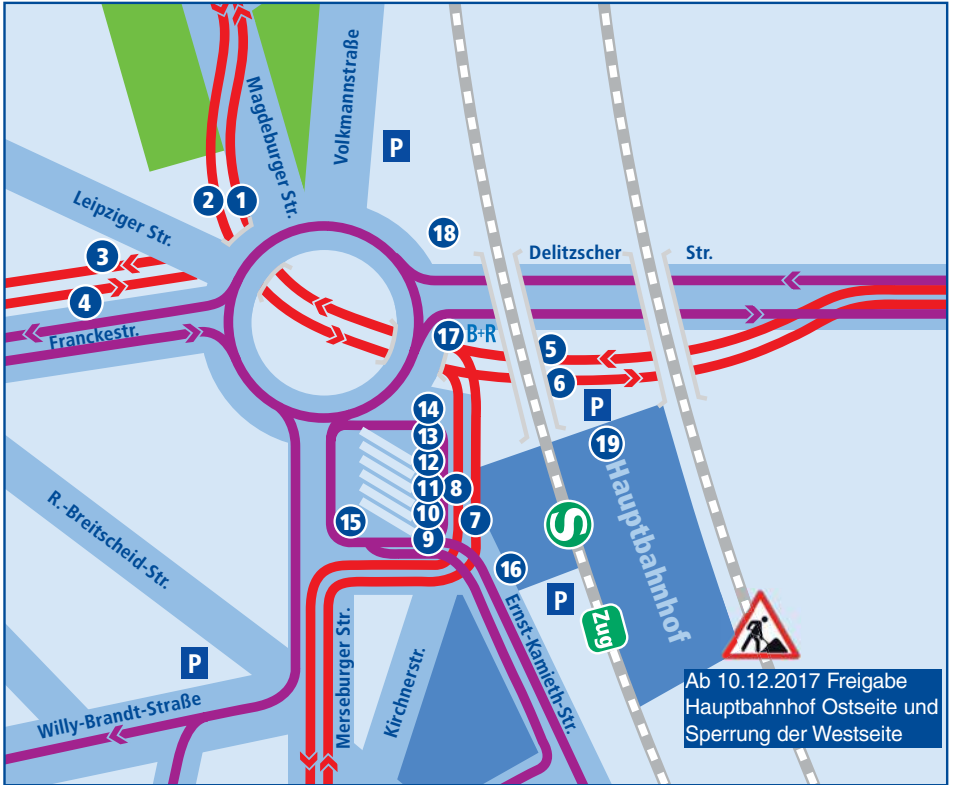

Halle, Riebeckplatz/Hauptbahnhof

Linie	Abfahrt in Richtung
-------	---------------------

Linie	Abfahrt in Richtung
-------	---------------------

Haltestelle Riebeckplatz

1 Gleis A

Tram	2 Soltauer Straße
Tram	5 Kröllwitz
Tram	12 Trotha

2 Gleis B

Tram	2 Veszpremer Straße
Tram	5 Ammendorf (Bad Dürrenberg)
Tram	12 Hauptbahnhof

3 Gleis C

Tram	4 Kröllwitz
Tram	7 Kröllwitz
Tram	9 Göttinger Bogen

4 Gleis C

Tram	4 Hauptbahnhof
Tram	7 Büschdorf
Tram	9 Hauptbahnhof

Halle, Riebeckplatz/Hauptbahnhof

Linie Abfahrt in Richtung

Haltestelle Hauptbahnhof

- 5** Gleis A
 4 Hauptbahnhof
 7 Kröllwitz
 10 Göttinger Bogen
- 6** Gleis B
 4 Kröllwitz
 7 Büschdorf
 10 Göttinger Bogen
 12 Trotha
- 7** Gleis C
 2 Soltauer Straße
 5 Kröllwitz
- 8** Gleis D
 2 Veszpremer Straße
 5 Ammendorf/Bad Dürrenberg
- 9** Bussteig 1 (HAVAG)
 30 Rannischer Platz
 44 S-Bahnhof Halle Messe
- 10** Bussteig 2 (OBS)
 352 Peißen Center – Reußen – Landsberg
 353 Peißen Center – Landsberg – Zörbig
 354 Maschwitz-Brachstedt-Rieda-Zörbig
 353 Peißen Center – Oppin, Flugplatz – Niemberg
- 11** Bussteig 3 (OBS)
 351 Queis-Landsberg-Reinsdorf
 358 Dieskau-Lochau-Gröbers
 359 Dölbau-Gottenz
 360 Dieskau-Gröbers-Günthersdorf (Nova Events)
- 12** Bussteig 4 (OBS)
 306 Salzmünde-Beesenstedt-Johannashall
 306 Salzmünde-Friedeburg
 308 Lieskau-Salzmünde-Köllme-Müllerdorf
 309 Hönhnstedt-Schochwitz