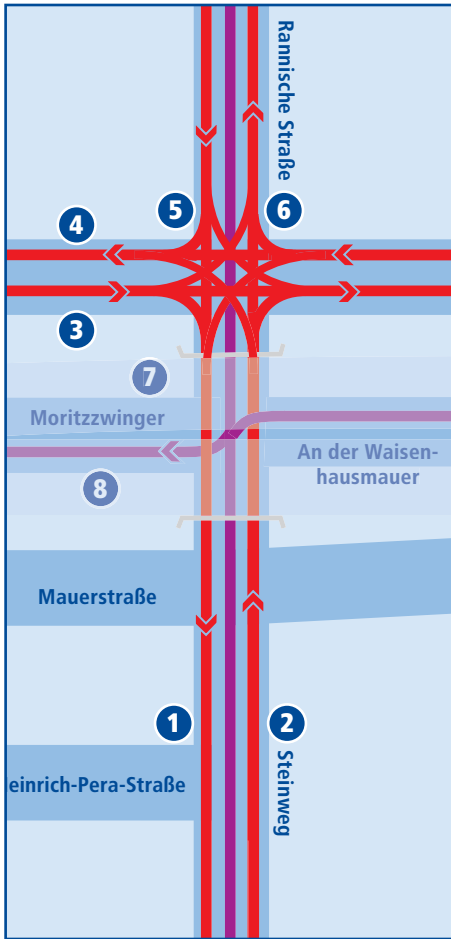

Halle, Franckeplatz

Linie	Abfahrt in Richtung
-------	---------------------

Haltestelle Steinweg

1	Tram	1	Beesen/Südstadt
	Tram	3	Veszpremer Straße
	Tram	8	Elsa-Brändström-Straße
	Tram	16	Beesen
	Tram	95	Ammendorf (Bad Dürrenberg)
	BUS	97	Ammendorf

2	Tram	1	Frohe Zukunft
	Tram	3	Trotha
	Tram	8	Trotha
	Tram	16	Göttinger Bogen
	Tram	95	Trotha/Heide-Nord

Haltestelle Franckeplatz

3	Tram	4	Hauptbahnhof
	Tram	9	Hauptbahnhof

4	Tram	4	Kröllwitz
	Tram	9	Göttinger Bogen
	Tram	94	Kröllwitz

5	Tram	1	Beesen/Südstadt
	Tram	3	Veszpremer Straße
	Tram	7	Büschdorf
	Tram	8	Elsa-Brändström-Straße
	Tram	16	Beesen
	Tram	94	Kröllwitz
	Tram	95	Ammendorf (Bad Dürrenberg)
	BUS	91	Göttinger Bogen/ Am Steintor
	BUS	97	Ammendorf

6	Tram	1	Frohe Zukunft
	Tram	7	Kröllwitz
	Tram	16	Göttinger Bogen
	Tram	3, 8, 95	Trotha
	BUS	97	Trotha/Heide-Nord

Halle, Franckeplatz

Linie Abfahrt in Richtung

Fortsetzung Haltestelle Franckeplatz

7		91	Göttinger Bogen
		306	Salzmünde-Beesenstedt- Johannashall
		306	Salzmünde-Friedeburg
		308	Lieskau-Köllme-Salzmünde- Müllerdorf
		309	Höhnstedt-Schochwitz
		312	Teutschenthal-Asendorf- Querfurt
		314	Holleben-Merseburg- Bad Lauchstädt
	VGS 440	Lutherstadt Eisleben	
8		306	Hauptbahnhof (ZOB)
		308	Hauptbahnhof (ZOB)
		309	Hauptbahnhof (ZOB)
		312	Hauptbahnhof (ZOB)
		314	Hauptbahnhof (ZOB)