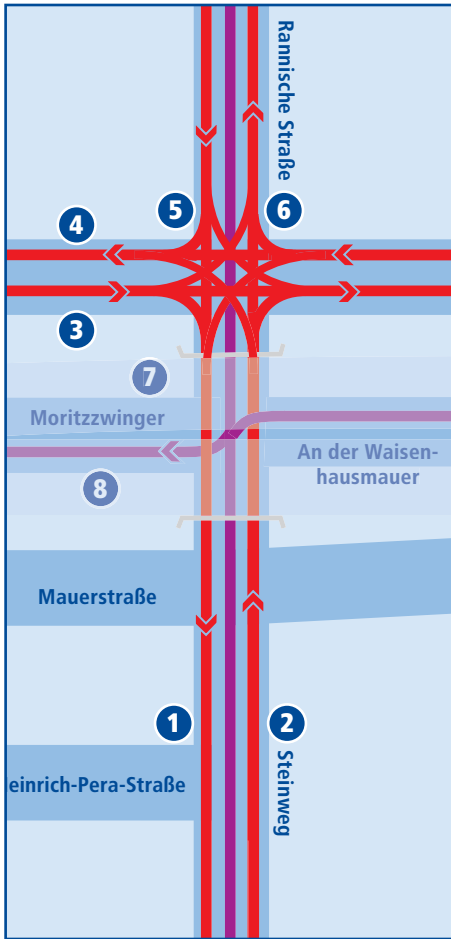

Halle, Franckeplatz

Linie Abfahrt in Richtung

Haltestelle Steinweg

| | | | |
|-----|------|-----------|-------------------------------|
| 1 | Tram | 1 | Beesen/Südstadt |
| | Tram | 3 | Veszpremer Straße |
| | Tram | 8 | Elsa-Brändström-Straße |
| | Tram | 16 | Beesen |
| | Tram | 95 | Ammendorf (Bad Dürrenberg) |
| BUS | 97 | Ammendorf | |
| 2 | Tram | 1 | Frohe Zukunft |
| | Tram | 3 | Trotha |
| | Tram | 8 | Trotha |
| | Tram | 16 | Göttinger Bogen |
| | Tram | 95 | Trotha/Heide-Nord |

Haltestelle Franckeplatz

| | | | |
|------|------|----------|---------------------------------|
| 3 | Tram | 4 | Hauptbahnhof |
| | Tram | 9 | Hauptbahnhof |
| 4 | Tram | 4 | Kröllwitz |
| | Tram | 9 | Göttinger Bogen |
| | Tram | 94 | Kröllwitz |
| 5 | Tram | 1 | Beesen/Südstadt |
| | Tram | 3 | Veszpremer Straße |
| | Tram | 7 | Büschdorf |
| | Tram | 8 | Elsa-Brändström-Straße |
| | Tram | 16 | Beesen |
| | Tram | 94 | Kröllwitz |
| | Tram | 95 | Ammendorf (Bad Dürrenberg) |
| | BUS | 91 | Göttinger Bogen/ Am Steintor |
| | BUS | 97 | Ammendorf |
| | 6 | Tram | 1 |
| Tram | | 7 | Kröllwitz |
| Tram | | 16 | Göttinger Bogen |
| Tram | | 3, 8, 95 | Trotha |
| BUS | | 97 | Trotha/Heide-Nord |

Halle, Franckeplatz

Linie Abfahrt in Richtung

Fortsetzung Haltestelle Franckeplatz

| | | | |
|---|---|----------------------|---|
| 7 |  | 91 | Göttinger Bogen |
| |  | 306 | Salzmünde-Beesenstedt- Johannashall |
| |  | 306 | Salzmünde-Friedeburg |
| |  | 308 | Lieskau-Köllme-Salzmünde- Müllerdorf |
| |  | 309 | Höhnstedt-Schochwitz |
| |  | 312 | Teutschenthal-Asendorf- Querfurt |
| |  | 314 | Holleben-Merseburg- Bad Lauchstädt |
|  | VGS 440 | Lutherstadt Eisleben | |
| 8 |  | 306 | Hauptbahnhof (ZOB) |
| |  | 308 | Hauptbahnhof (ZOB) |
| |  | 309 | Hauptbahnhof (ZOB) |
| |  | 312 | Hauptbahnhof (ZOB) |
| |  | 314 | Hauptbahnhof (ZOB) |