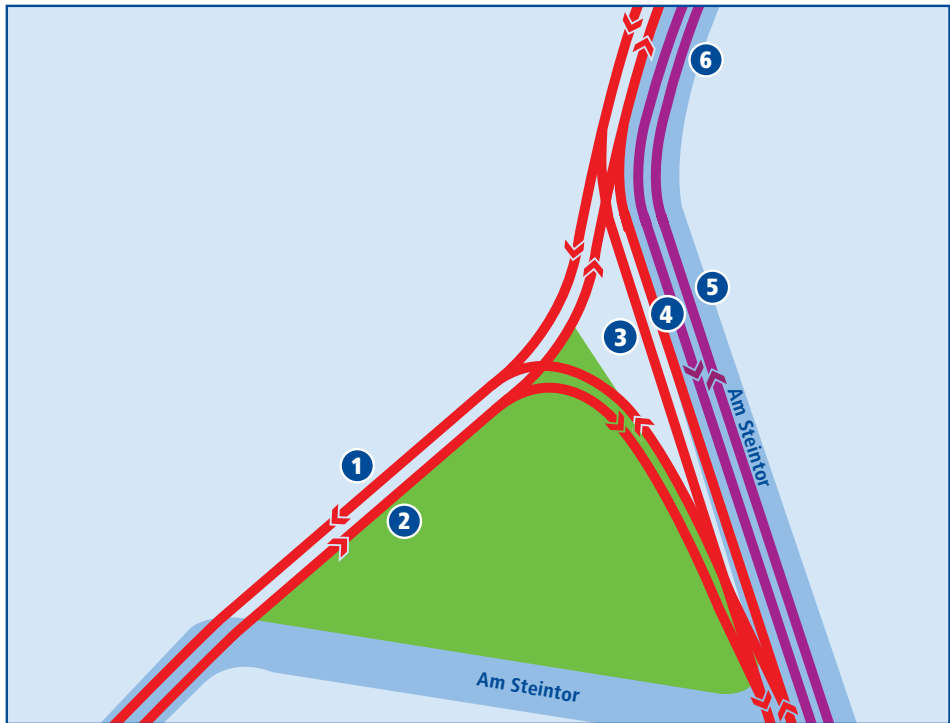

Halle, Am Steintor

Linie	Abfahrt in Richtung
1 	1 Beesen /Südstadt
	2 Soltauer Straße
	5 Kröllwitz
	10 Göttinger Bogen
	95 Ammendorf (Bad Dürrenberg)
2 	1 Frohe Zukunft
	2 Veszpremer Straße
	5 Ammendorf (Bad Dürrenberg)
	10 Hauptbahnhof
	95 Trotha
3  	12 Hauptbahnhof
	300, 301, 302, 303, 352, 353, 354 Hauptbahnhof (ZOB)

Linie	Abfahrt in Richtung
4 	12 Trotha
5 	27 Büschdorf
	91 Göttinger Bogen
	300 Gutenberg – Mösthinsdorf
	301 Gutenberg – Löbejün – Schlettau
	302 Brachwitz – Döblitz
	302 Wettin – Rothenburg – Könnern
	303 Wallwitz – Löbejün – Rothenburg – Könnern
	352 Peißen Center – Reußen – Landsberg
	353 Peißen Center – Landsberg – Zörbig
	353 Peißen Center – Oppin Flugplatz – Niemberg
354 Maschwitz – Brachstedt – Rieda – Zörbig	
6 	97 Trotha /Heide-Nord