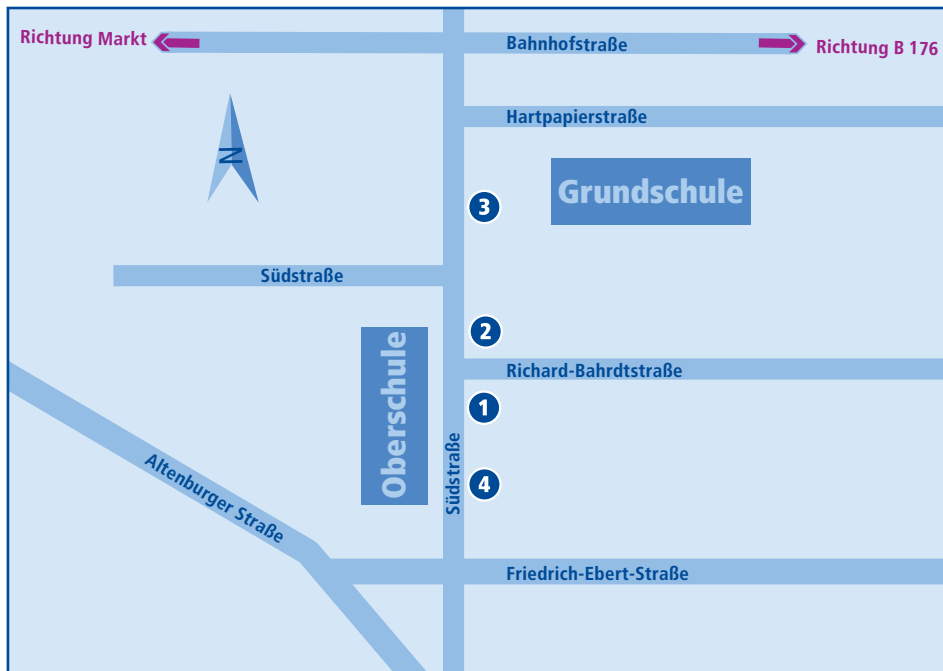

Groitzsch, Südstraße

	Linie	Abfahrt in Richtung
1	100	Zwenkau–Markkleeberg
	122	Großstolpen–Neukieritzsch–Böhlen
	124	Zwenkau
	412	Zwenkau–Connewitz–Leipzig Hauptbahnhof
	412	Lucka–Meuselwitz–Altenburg
2	123	Pegau–Wiederau–Zwenkau
	124	Pegau–Elstertrebnitz
	271	Pegau
	271	Neukieritzsch–Kahnsdorf–Borna
	414	Lucka
3	125	Auligk–Nöthnitz
4		Ankunft