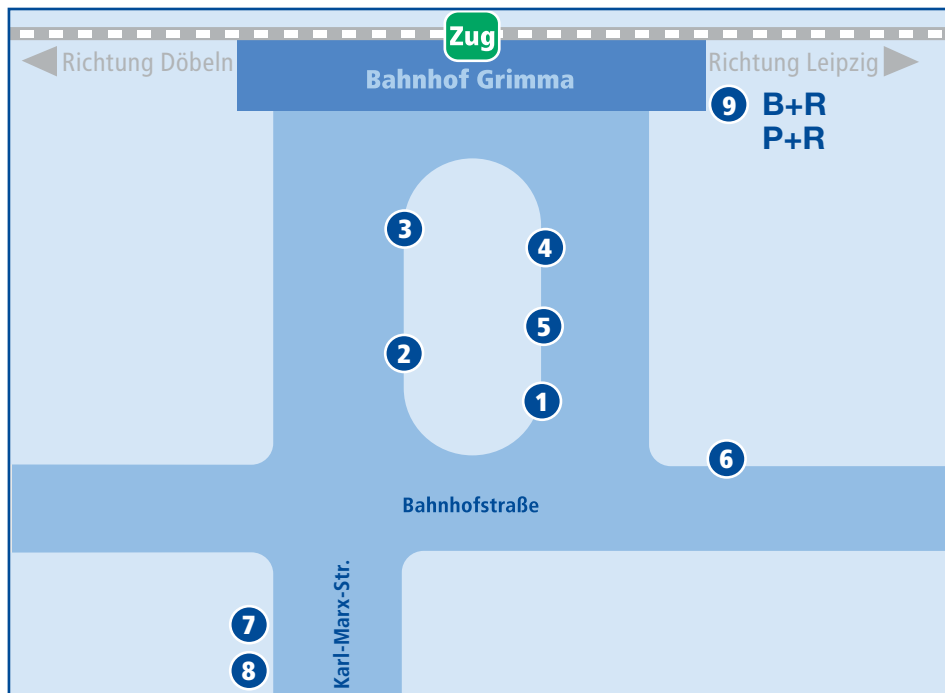

Grimma, Bahnhof

	Linie	Abfahrt in Richtung	Linie	Abfahrt in Richtung	
1	690	Grimma, Nicolaiplatz	6	610 619	Großbardau – Bad Lausick Großbothen – Colditz
	690	Leipzig			
2	617	Großbardau – Otterwisch – Kitzscher	7	693	Trebsen – Wurzen
3	A	Stadtverkehr Grimma	8	619 630	Grimma, Nicolaiplatz Mutzschen – Wermsdorf
4	633 654 694	Böhlen – Leisnig Bröhßen – Fremdiswalde Nerchau – Burkartshain – Wurzen	9	RB 110 RB 110	Leipzig Hbf Döbeln
5	641 644	Naunhof – Kitzscher Klinga – Brandis			