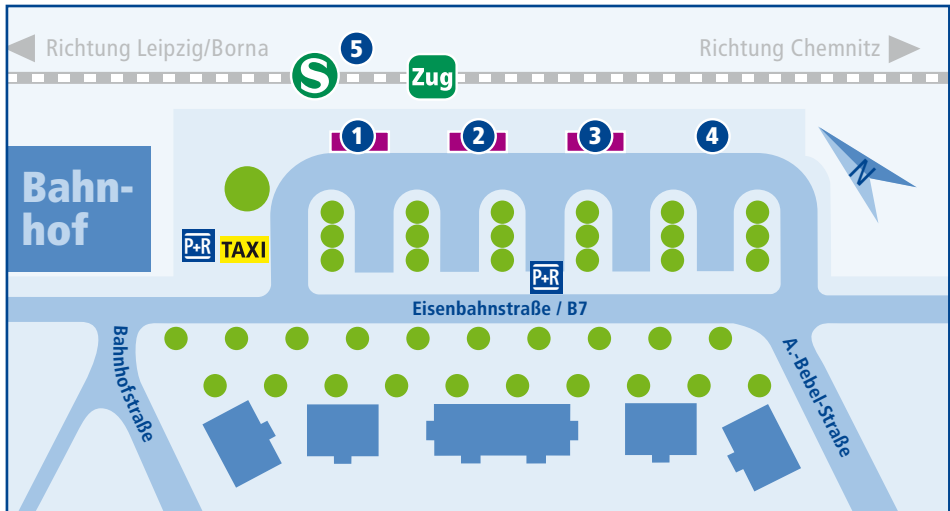

Geithain, Bahnhof

Linie	Abfahrt in Richtung
1	288 Narsdorf–Obergräfenhain–Meusdorf
	628 Rochlitz–Geringswalde–Waldheim
	629 Rochlitz–Penig–Glauchau
	Schienenersatzverkehr
2	264 Kohren-Sahlis–Frohburg–Altenburg
	279 Oberfrankenhain–Prießnitz–Borna
	286 Frohburg–Borna–Lippendorf
3	278 Prießnitz–Bad Lausick
	289 Nauenhain–Ebersbach/Bad Lausick
4	Reiseverkehr
5	S3 Borna–Leipzig Hbf–Schkeuditz–Halle (Saale) Hbf–Halle-Trotha
	RE 6 Bad Lausick–Leipzig
	RE 6 Chemnitz
	MRB 113 Bad Lausick–Leipzig