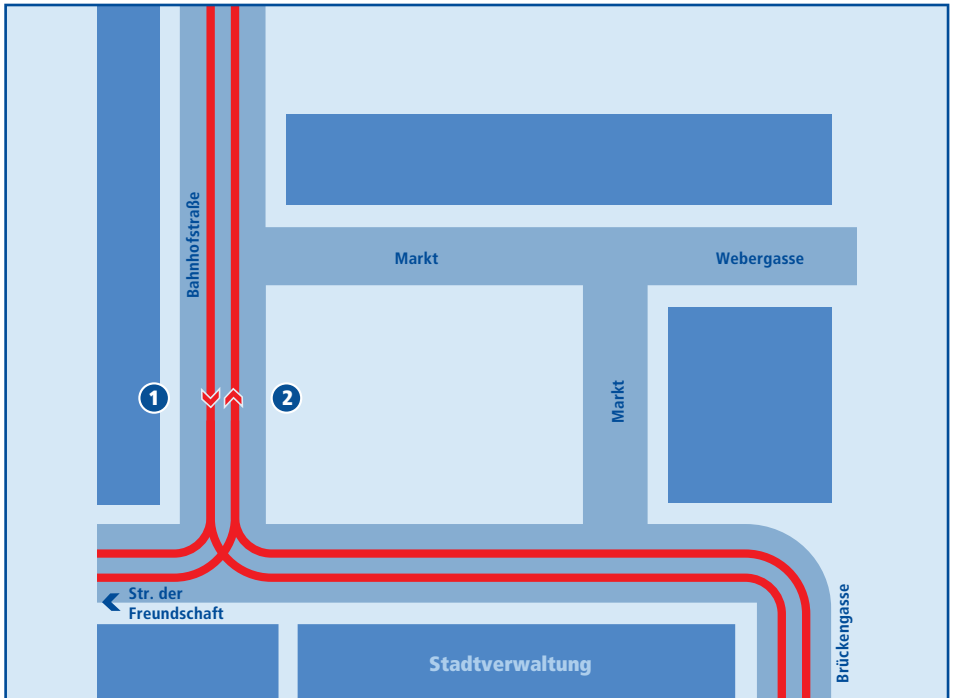

Frohburg, Markt

	Linie	Abfahrt in Richtung
1	BUS	254 Eschefeld–Windischleuba–Altenburg
	BUS	263 Roda–Frauendorf–Geithain
	BUS	265 Streitwald–Kohren-Sahlis–Altmörbitz
	BUS	286 Geithain
	BUS	295 Kohren-Sahlis–Altmörbitz
2	BUS	254 Frohburg, Zentralhaltestelle
	BUS	263 Frohburg, Zentralhaltestelle
	BUS	265 Frohburg, Zentralhaltestelle
	BUS	286 Borna–Lippendorf