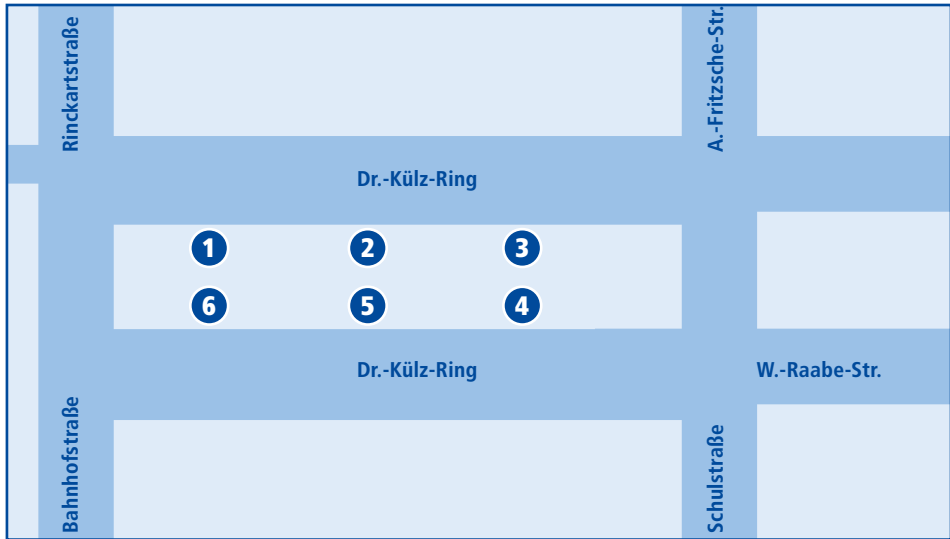

# Eilenburg, Dr. Külz-Ring

	Linie	Abfahrt in Richtung
1	229	Paschwitz – Schöna – Wildschütz – Audenhain
	234	Doberschütz – Mockrehna – Gräfendorf
2	197	Eilenburg-Ost
	232	Mörtitz – Gruna – Laußig – Bad Dübén
	674	Thallwitz – Wurzen
	676	Röcknitz – Wurzen
	A/B, B/A	Stadtbus Eilenburg (Bahnhof – Mitte – Ost – (Einkaufszentrum) und zurück)
3	231	Rote Jahne – Battaune – Wöllnau
4	233	Hohenprießnitz – Bad Dübén
5	197	Jesewitz – Taucha – Leipzig, Paunsdorf Center/Hbf
	B/A, A/B	Stadtbus Richtung Eilenburg Berg
	212	Krostitz – Delitzsch
6	195	Pehritzsch – Taucha
	221	Krippenhna – Zschepplin – Hohenprießnitz
	222	Jesewitz – Liehmena – Mutschlena