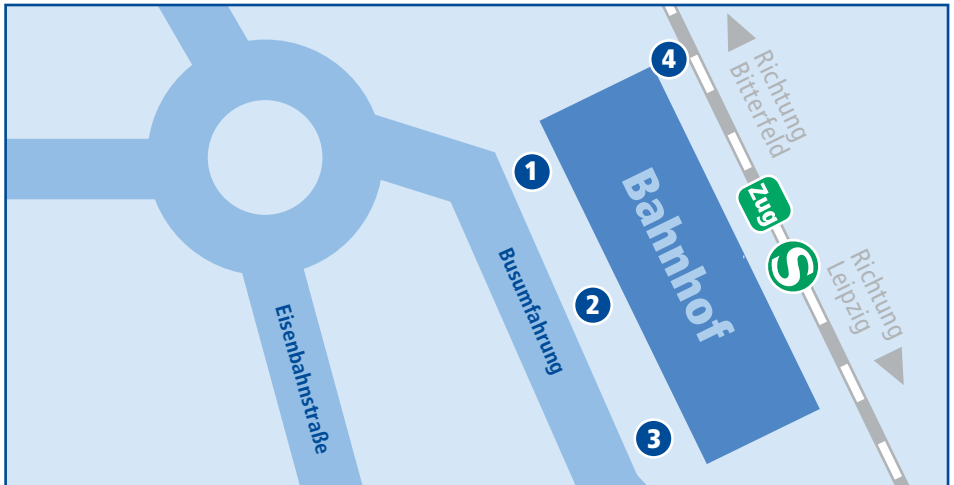

# Delitzsch, Unterer Bahnhof

	Linie	Abfahrt in Richtung
1	A, B, C	CityBus
2	190	Glesien – Radefeld – Leipzig
	192	Rackwitz – Podelwitz – Leipzig
	203	Zaasch – Zschernitz – Kyhna – Peterwitz
	204	Löbnitz – Roitzschjora
	207	Radefeld – Schkeuditz
	209	Klitschmar – Glesien
3	210	Tiefensee – Bad Dübén
	211	Zschortau – Rackwitz
	212	Krostitz – Eilenburg
	213	Wölkau – Krostitz – Rackwitz
	D	Stadtverkehr
4	S2	Leipzig – Leipzig-Connewitz / Markkleeberg – Markkleeberg-Gaschwitz
	S2	Bitterfeld – Dessau
	RE 13	Leipzig
	RE 13	Bitterfeld – Dessau – Magdeburg / Lutherstadt Wittenberg