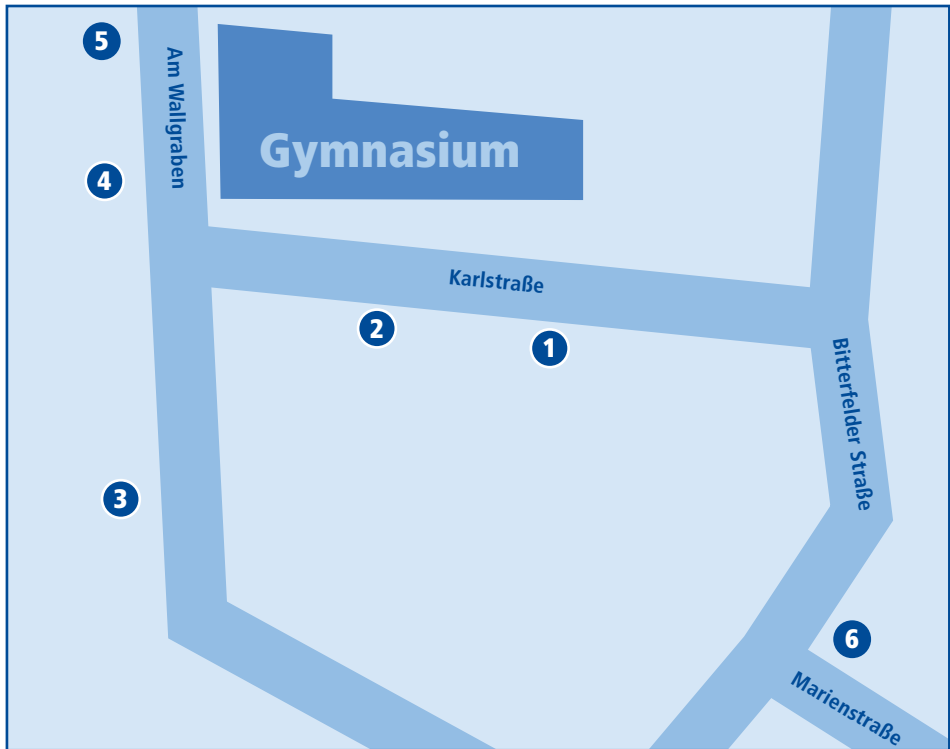

# Delitzsch, Am Wallgraben / Karlstraße

Linie	Abfahrt in Richtung	Linie	Abfahrt in Richtung
-------	---------------------	-------	---------------------

## Haltestelle Karlstraße

- 1** 190 Glesien – Radefeld – Leipzig
- 192 Rackwitz – Podelwitz – Leipzig
- 207 Radefeld – Schkeuditz
- 2** 203 Zaasch – Zschernitz – Kyhna
- 204 Löbnitz – Roitzschjora
- 205 Benndorf/Rödgen/Schenkenberg
- 209 Klitschmar – Glesien

## Haltestelle Am Wallgraben

- 4** D Stadtverkehr
- 210 Tiefensee – Bad Dübén
- 211 Zschortau – Rackwitz
- 212 Krostitz – Eilenburg
- 213 Wölkau – Krostitz – Rackwitz

## Haltestelle Marien-/Bitterfelder Straße

- 6** A CityBus Richtung Delitzsch-Nord
- B CityBus Markt/Delitzsch-Südwest
- C Delitzsch Nord – Rödgen – Benndorf
- 203 Zschernitz – Kyhna – Klitschmar
- 207 Wolteritz – Radefeld – Schkeuditz