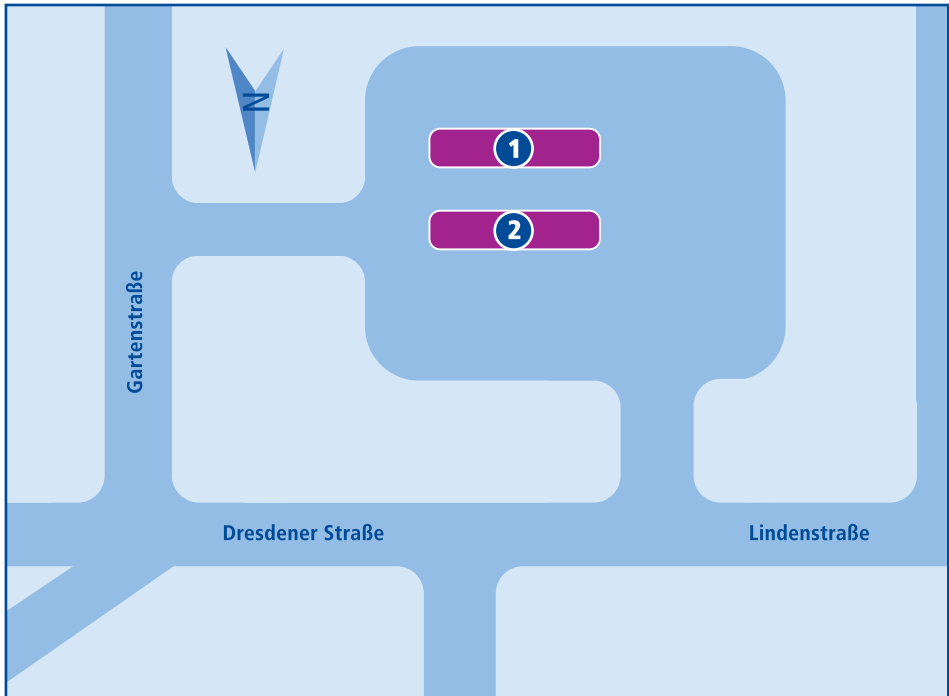

Dahlen, Busbahnhof

Linie Abfahrt in Richtung

- 1**  805 Bucha – Cavertitz – Strehla
-  807 Lampertswalde – Oschatz
-  817 Luppa – Wermisdorf
-  817 Lampertswalde – Cavertitz
-  819 Luppa – Oschatz
-  819 Radegast

- 2**  664 Frauwalde – Falkenhain
-  664 Schmannewitz
-  781 Oschatz
-  781 Schmannewitz – Torgau
-  785 Ochsenaal – Torgau
-  785 Dahlen, Bahnhof