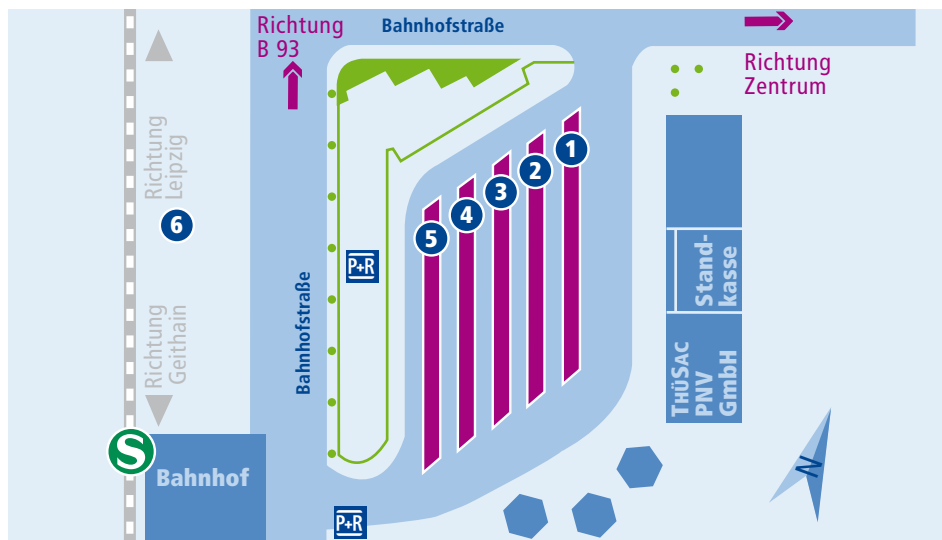

# Borna, Bahnhof

	Linie	Abfahrt in Richtung
1	258 271 286	Deutzen–Regis-Breitingen–Lucka Lobstädt–Neukieritzsch–Groitzsch–Pegau Lippendorf
2	276 279	Kitzscher–Mölbis–Espenhain Geithain
3	251 254, 255 260	Treben–Altenburg Frohburg–Altmörbitz–Altenburg–Wyhra–Bubendorf Frohburg–Kohren-Sahlis
4	101 141	Espenhain–Rötha–Böhlen–Zwenkau Espenhain–Pötzschau–Störmthal–Wachau–Probstheida
5	A, B	Stadtverkehr
6	56 56	Markkleeberg – Leipzig Hbf (tief) – Leipzig Messe Frohburg – Geithain