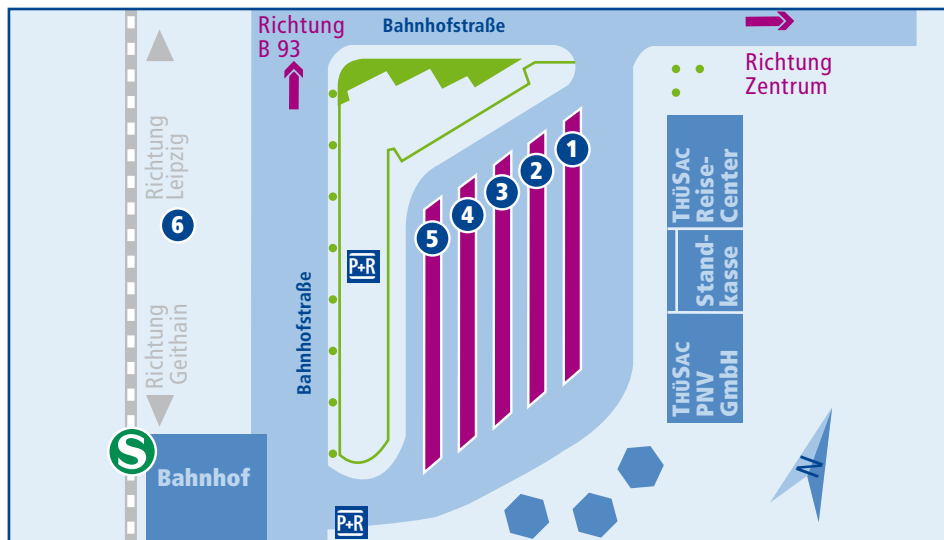

Borna, Bahnhof

	Linie	Abfahrt in Richtung
1	258 271 286	Deutzen–Regis-Breitingen–Lucka Lobstädt–Neukieritzsch–Groitzsch–Pegau Lippendorf
2	276 279	Kitzscher–Mölbis–Espenhain Geithain
3	101 141	Espenhain–Rötha–Böhlen–Zwenkau Espenhain–Pötzschau–Störmthal–Wachau–Probstheida
4	251 254, 255 260	Treben–Altenburg Frohburg–Altmöritz–Altenburg–Wyhra–Bubendorf Frohburg–Kohren-Sahlis
5	A, B	Stadtverkehr
6	S3 S3	Leipzig Hbf–Schkeuditz–Halle (Saale) Hbf–Halle-Trotha Geithain